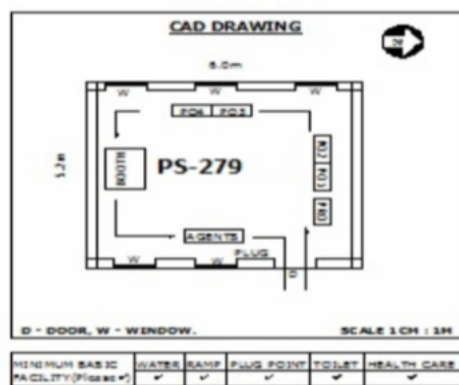

নির্বাচক নিবন্ধন আধিকারিকের স্বাক্ষর

Nazri Naksha

Google Map View

Polling Station Building Front View

Polling Station Front View

Cad View

Key MAP View

বিধানসভা নির্বাচনক্ষেত্রের নং, নাম : 201-গোঘাটা  
ভাগ নং, নাম : 1-রাধাবল্লভপুর আংশিক এর হাজরা,পাত্র,সোম,সেখ,রাণা,বৈরাগী পাড়া