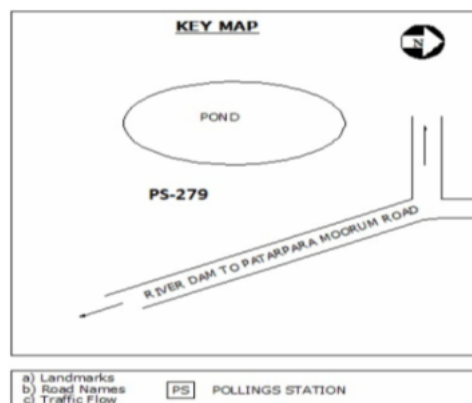

নির্বাচক নিবন্ধন আধিকারিকের স্বাক্ষর

Nazri Naksha

Google Map View

Polling Station Building Front View

Polling Station Front View

Cad View

Key MAP View

বিধানসভা নির্বাচনক্ষেত্রের নং, নাম : 201-গোঘাটা  
ভাগ নং, নাম : 1-রাধাবল্লভপুর আংশিক এর হাজরা,পাত্র,সোম,সেখ,রাণা,বৈরাগী পাড়া