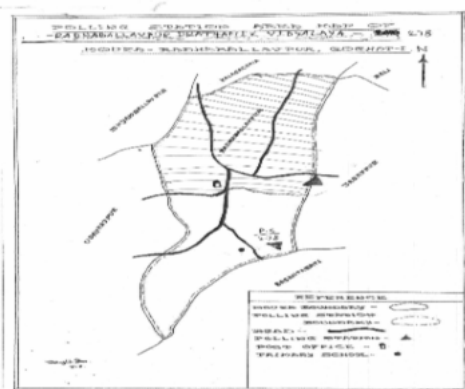

Nazri Naksha