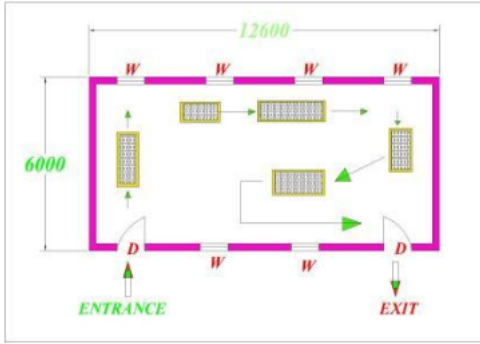

নির্বাচক তালিকা 2026 S25 পশ্চিমবঙ্গ

বিধানসভা নির্বাচনক্ষেত্রের নং, নাম ও সংরক্ষণের স্থিতি : 201 - গোঘাট (তপশীলি জাতি)		অংশ নং : 29			
বিধানসভা নির্বাচনক্ষেত্রটি যে লোকসভা নির্বাচনক্ষেত্রের / ক্ষেত্রসমূহের অন্তর্ভুক্ত তার নং, নাম ও সংরক্ষণ স্থিতি : 29 - আরামবাগ (তপশীলি জাতি)					
1. সংশোধনের পূর্ণ বিবরণ					
সংশোধনের বৎসর :	2026	নির্বাচক তালিকার পরিচিতি : বিশেষ নিবিড় সংশোধন ২০২৬ এর চূড়ান্ত ভোটার তালিকার সহিত 09-04-2026 তারিখ অবধি সংশোধিত নির্বাচক তালিকা			
ভিত্তি তারিখ :	01-01-2026				
সংশোধনের প্রকৃতি :	ধারাবাহিক সংশোধন 2026				
প্রকাশনার তারিখ :	09-04-2026				
2. অংশ ও নির্বাচনী এলাকার পূর্ণ বিবরণ :					
অংশের ভাগ নং ও নাম :					
1-ইদলবাটি-এর আংশিক, রাইসমিল, বেতালপাড়া, ডোমপাড়ার পশ্চিম অংশ, ঘোষ, দুলে, দাসপাড়া ও পশ্চিম বাগদীপাড়া		প্রধান শহর/গ্রাম	: ইদলবাটি		
		ওয়ার্ড	:		
		থানা	: গোঘাট		
		গ্রাম পঞ্চগায়েত	: বেঙ্গাই		
		ব্লক	: গোঘাট-2		
		মহকুমা	: আরামবাগ		
		জেলা	: হুগলী		
		পিন	: 712611		
3. ভোট গ্রহন কেন্দ্রের পূর্ণ বিবরণ :					
ভোট গ্রহন কেন্দ্রের নং, নাম :		ভোট গ্রহন কেন্দ্রের শ্রেণী :		গ্রামীণ	
29 - ইদলবাটি প্রাথমিক বিদ্যালয়		এই অংশে সহায়ক ভোটগ্রহন কেন্দ্রের সংখ্যা		0	
ভোট গ্রহন কেন্দ্রের ঠিকানা :		:			
ইদলবাটি প্রাথমিক বিদ্যালয়, - রুম-২, ইদলবাটি					
4. নির্বাচকের সংখ্যা :					
প্রথম ক্রমিক নং	শেষ ক্রমিক নং	মোট সংখ্যা			
		পুরুষ	মহিলা	তৃতীয় লিঙ্গ	মোট
1	801	415	383	0	798

নির্বাচক নিবন্ধন আধিকারিকের স্বাক্ষর

Nazri Naksha

Google Map View

Polling Station Building Front View

Polling Station Front View

Cad View

Key MAP View

বিধানসভা নির্বাচনক্ষেত্রের নং, নাম : 201-গোঘাট
ভাগ নং, নাম : 1-ইদলবাটি-এর আংশিক, রাইসমিল, বেতালপাড়া, ডোমপাড়ার পশ্চিম অংশ, ঘোষ, দুলে, দাসপাড়া ও পশ্চিম বাগদীপাড়া