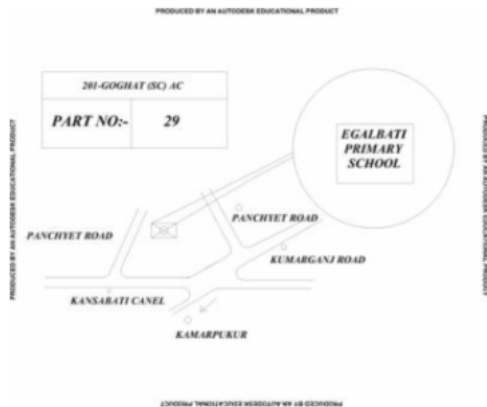

নির্বাচক তালিকা 2026 S25 পশ্চিমবঙ্গ

বিধানসভা নির্বাচনক্ষেত্রের নং, নাম ও সংরক্ষণের স্থিতি : 201 - গোঘাট (তপশীলি জাতি)		অংশ নং : 29			
বিধানসভা নির্বাচনক্ষেত্রটি যে লোকসভা নির্বাচনক্ষেত্রের / ক্ষেত্রসমূহের অন্তর্ভুক্ত তার নং, নাম ও সংরক্ষণ স্থিতি : 29 - আরামবাগ (তপশীলি জাতি)					
1. সংশোধনের পূর্ণ বিবরণ					
সংশোধনের বৎসর :	2026	নির্বাচক তালিকার পরিচিতি : বিশেষ নিবিড় সংশোধন ২০২৬ এর চূড়ান্ত ভোটার তালিকার সহিত 09-04-2026 তারিখ অবধি সংশোধিত নির্বাচক তালিকা			
ভিত্তি তারিখ :	01-01-2026				
সংশোধনের প্রকৃতি :	ধারাবাহিক সংশোধন 2026				
প্রকাশনার তারিখ :	09-04-2026				
2. অংশ ও নির্বাচনী এলাকার পূর্ণ বিবরণ :					
অংশের ভাগ নং ও নাম :					
1-ইদলবাটি-এর আংশিক, রাইসমিল, বেতালপাড়া, ডোমপাড়ার পশ্চিম অংশ, ঘোষ, দুলে, দাসপাড়া ও পশ্চিম বাগদীপাড়া		প্রধান শহর/গ্রাম	: ইদলবাটি		
		ওয়ার্ড	:		
		থানা	: গোঘাট		
		গ্রাম পঞ্চগায়েত	: বেঙ্গাই		
		ব্লক	: গোঘাট-2		
		মহকুমা	: আরামবাগ		
		জেলা	: হুগলী		
		পিন	: 712611		
3. ভোট গ্রহন কেন্দ্রের পূর্ণ বিবরণ :					
ভোট গ্রহন কেন্দ্রের নং, নাম :		ভোট গ্রহন কেন্দ্রের শ্রেণী :		গ্রামীণ	
29 - ইদলবাটি প্রাথমিক বিদ্যালয়		এই অংশে সহায়ক ভোটগ্রহন কেন্দ্রের সংখ্যা		0	
ভোট গ্রহন কেন্দ্রের ঠিকানা :		:			
ইদলবাটি প্রাথমিক বিদ্যালয়, - রুম-২, ইদলবাটি					
4. নির্বাচকের সংখ্যা :					
প্রথম ক্রমিক নং	শেষ ক্রমিক নং	মোট সংখ্যা			
		পুরুষ	মহিলা	তৃতীয় লিঙ্গ	মোট
1	801	415	383	0	798

নির্বাচক নিবন্ধন আধিকারিকের স্বাক্ষর

Nazri Naksha

Google Map View

Polling Station Building Front View

Polling Station Front View

Cad View

Key MAP View

বিধানসভা নির্বাচনক্ষেত্রের নং, নাম : 201-গোঘাট
ভাগ নং, নাম : 1-ইদলবাটি-এর আংশিক, রাইসমিল, বেতালপাড়া, ডোমপাড়ার পশ্চিম অংশ, ঘোষ, দুলে, দাসপাড়া ও পশ্চিম বাগদীপাড়া