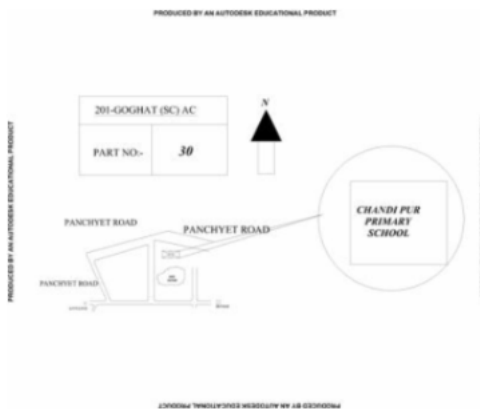

নির্বাচক নিবন্ধন আধিকারিকের স্বাক্ষর

Nazri Naksha

Google Map View

Polling Station Building Front View

Polling Station Front View

Cad View

Key MAP View

বিধানসভা নির্বাচনক্ষেত্রের নং, নাম : 201-গোঘাট
ভাগ নং, নাম : 1-জোতচন্ডী এর সমগ্র ও চন্ডীপুর