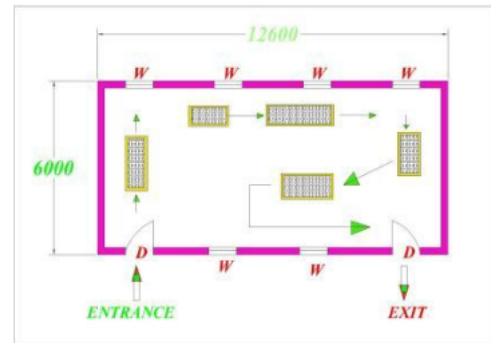

নির্বাচক নিবন্ধন আধিকারিকের স্বাক্ষর

Nazri Naksha

Google Map View

Polling Station Building Front View

Polling Station Front View

Cad View

Key MAP View

বিধানসভা নির্বাচনক্ষেত্রের নং, নাম : 201-গোঘাট
ভাগ নং, নাম : 1-জোতচন্ডী এর সমগ্র ও চন্ডীপুর