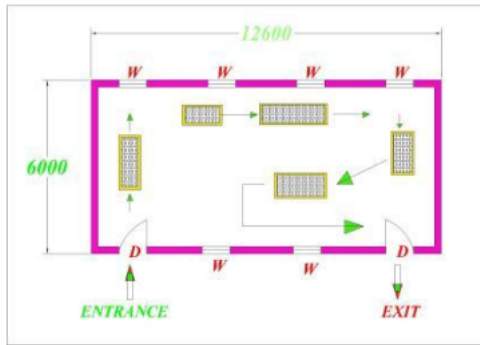

নির্বাচক তালিকা 2026 S25 পশ্চিমবঙ্গ

বিধানসভা নির্বাচনক্ষেত্রের নং, নাম ও সংরক্ষণের স্থিতি : 201 - গোঘাট (তপশীলি জাতি)		অংশ নং : 33			
বিধানসভা নির্বাচনক্ষেত্রটি যে লোকসভা নির্বাচনক্ষেত্রের / ক্ষেত্রসমূহের অন্তর্ভুক্ত তার নং, নাম ও সংরক্ষণ স্থিতি : 29 - আরামবাগ (তপশীলি জাতি)					
1. সংশোধনের পূর্ণ বিবরণ					
সংশোধনের বৎসর :	2026	নির্বাচক তালিকার পরিচিতি : বিশেষ নিবিড় সংশোধন ২০২৬ এর চূড়ান্ত ভোটার তালিকার সহিত 09-04-2026 তারিখ অবধি সংশোধিত নির্বাচক তালিকা			
ভিত্তি তারিখ :	01-01-2026				
সংশোধনের প্রকৃতি :	ধারাবাহিক সংশোধন 2026				
প্রকাশনার তারিখ :	09-04-2026				
2. অংশ ও নির্বাচনী এলাকার পূর্ণ বিবরণ :					
অংশের ভাগ নং ও নাম :					
1-বেঙ্গাই আংশিক, ঘোষ,রায়,দুলে,ঘোষল,রানা,বাগ,সুইধর,সামুইপাড়া, দুলে, মুখাজী, পণ্ডিত, বৈষ্ণব ও কেওড়াপাড়া		প্রধান শহর/গ্রাম	:	বেঙ্গাই	
		ওয়ার্ড	:		
		থানা	:	গোঘাট	
		গ্রাম পঞ্চায়েত	:	বেঙ্গাই	
		ব্লক	:	গোঘাট-2	
		মহকুমা	:	আরামবাগ	
		জেলা	:	হুগলী	
		পিন	:	712611	
3. ভোট গ্রহন কেন্দ্রের পূর্ণ বিবরণ :					
ভোট গ্রহন কেন্দ্রের নং, নাম : 33 - বেঙ্গাই জুনিয়র বালিকা বিদ্যালয় ভোট গ্রহন কেন্দ্রের ঠিকানা : বেঙ্গাই জুনিয়র বালিকা বিদ্যালয়, রুম-1, বেঙ্গাই		ভোট গ্রহন কেন্দ্রের শ্রেণী : এই অংশে সহায়ক ভোটগ্রহন কেন্দ্রের সংখ্যা :		গ্রামীণ 1	
4. নির্বাচকের সংখ্যা :					
প্রথম ক্রমিক নং	শেষ ক্রমিক নং	মোট সংখ্যা			
		পুরুষ	মহিলা	তৃতীয় লিঙ্গ	মোট
1	1351	685	662	0	1347

নির্বাচক নিবন্ধন আধিকারিকের স্বাক্ষর

Nazri Naksha

Google Map View

Polling Station Building Front View

Polling Station Front View

Cad View

Key MAP View

বিধানসভা নির্বাচনক্ষেত্রের নং, নাম : 201-গোঘাট
ভাগ নং, নাম : 1-বেঙ্গাই আংশিক, ঘোষ,রায়,দুলে,ঘোষল,রানা,বাগ,সুইধর,সামুইপাড়া, দুলে, মুখার্জী, পণ্ডিত, বৈষ্ণব ও কেওড়াপাড়া