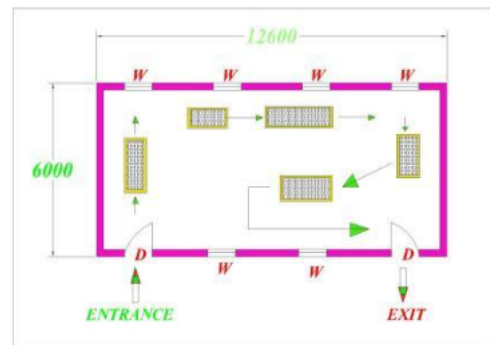

নির্বাচক তালিকা 2026 S25 পশ্চিমবঙ্গ

বিধানসভা নির্বাচনক্ষেত্রের নং, নাম ও সংরক্ষণের স্থিতি : 201 - গোঘাট (তপশীলি জাতি)		অংশ নং : 33			
বিধানসভা নির্বাচনক্ষেত্রটি যে লোকসভা নির্বাচনক্ষেত্রের / ক্ষেত্রসমূহের অন্তর্ভুক্ত তার নং, নাম ও সংরক্ষণ স্থিতি : 29 - আরামবাগ (তপশীলি জাতি)					
1. সংশোধনের পূর্ণ বিবরণ					
সংশোধনের বৎসর :	2026	নির্বাচক তালিকার পরিচিতি : বিশেষ নিবিড় সংশোধন ২০২৬ এর চূড়ান্ত ভোটার তালিকার সহিত 09-04-2026 তারিখ অবধি সংশোধিত নির্বাচক তালিকা			
ভিত্তি তারিখ :	01-01-2026				
সংশোধনের প্রকৃতি :	ধারাবাহিক সংশোধন 2026				
প্রকাশনার তারিখ :	09-04-2026				
2. অংশ ও নির্বাচনী এলাকার পূর্ণ বিবরণ :					
অংশের ভাগ নং ও নাম :					
1-বেঙ্গাই আংশিক, ঘোষ,রায়,দুলে,ঘোষল,রানা,বাগ,সুইধর,সামুইপাড়া, দুলে, মুখাজী, পণ্ডিত, বৈষ্ণব ও কেওড়াপাড়া		প্রধান শহর/গ্রাম	:	বেঙ্গাই	
		ওয়ার্ড	:		
		থানা	:	গোঘাট	
		গ্রাম পঞ্চায়েত	:	বেঙ্গাই	
		ব্লক	:	গোঘাট-2	
		মহকুমা	:	আরামবাগ	
		জেলা	:	হুগলী	
		পিন	:	712611	
3. ভোট গ্রহন কেন্দ্রের পূর্ণ বিবরণ :					
ভোট গ্রহন কেন্দ্রের নং, নাম : 33 - বেঙ্গাই জুনিয়র বালিকা বিদ্যালয় ভোট গ্রহন কেন্দ্রের ঠিকানা : বেঙ্গাই জুনিয়র বালিকা বিদ্যালয়, রুম-1, বেঙ্গাই		ভোট গ্রহন কেন্দ্রের শ্রেণী : এই অংশে সহায়ক ভোটগ্রহন কেন্দ্রের সংখ্যা :		গ্রামীণ 1	
4. নির্বাচকের সংখ্যা :					
প্রথম ক্রমিক নং	শেষ ক্রমিক নং	মোট সংখ্যা			
		পুরুষ	মহিলা	তৃতীয় লিঙ্গ	মোট
1	1351	685	662	0	1347

নির্বাচক নিবন্ধন আধিকারিকের স্বাক্ষর

Nazri Naksha

Google Map View

Polling Station Building Front View

Polling Station Front View

Cad View

Key MAP View

বিধানসভা নির্বাচনক্ষেত্রের নং, নাম : 201-গোঘাট
ভাগ নং, নাম : 1-বেঙ্গাই আংশিক, ঘোষ,রায়,দুলে,ঘোষল,রানা,বাগ,সুইধর,সামুইপাড়া, দুলে, মুখার্জী, পণ্ডিত, বৈষ্ণব ও কেওড়াপাড়া