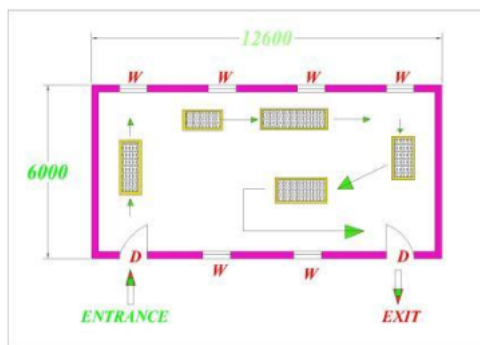

নির্বাচক নিবন্ধন আধিকারিকের স্বাক্ষর

Nazri Naksha

Google Map View

Polling Station Building Front View

Polling Station Front View

Cad View

Key MAP View

বিধানসভা নির্বাচনক্ষেত্রের নং, নাম : 201-গোঘাটা
ভাগ নং, নাম : 1-বেঙ্গাই আংশিক, বারুইপাড়া, কুমারদিঘী ও বেঙ্গাই চৌমাথা,