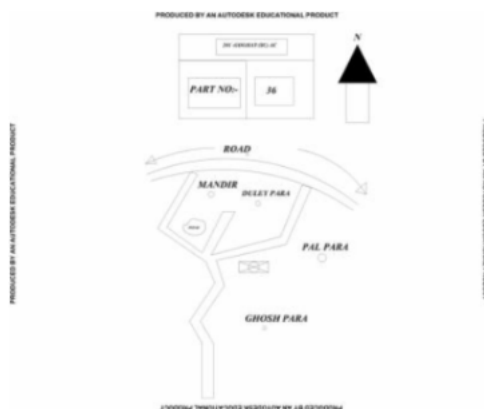

নির্বাচক নিবন্ধন আধিকারিকের স্বাক্ষর

Nazri Naksha

Google Map View

Polling Station Building Front View

Polling Station Front View

Cad View

Key MAP View

| | | | | | | | | | | | |
|----|------------------|--|------------|----|------------------|--|------------|----|------------------|---|------------|
| 1 | WB/28/195/093202 | নাম : গুলবাহার বেগম স্বামীর নাম: সেখ গোলাম আহিয়া বাড়ির নং : n0071 বয়স : 77 লিঙ্গ : মহিলা | ফটো উপলব্ধ | 2 | JVP2506988 | নাম : সেখ আমিরুল হোসেন পিতার নাম: সেখ মনসুর আলি বাড়ির নং : n0070 বয়স : 40 লিঙ্গ : পুরুষ | ফটো উপলব্ধ | 3 | NIO2069698 | নাম : জামেলা বেগম স্বামীর নাম: ক্ষ মনসুর আলি বাড়ির নং : n0070 বয়স : 57 লিঙ্গ : মহিলা | ফটো উপলব্ধ |
| 4 | NIO1367473 | নাম : আসমীরা বেগম স্বামীর নাম: জামিরুল হোসেন বাড়ির নং : n0070 বয়স : 37 লিঙ্গ : মহিলা | ফটো উপলব্ধ | 5 | NIO1367556 | নাম : জামিরুল হোসেন পিতার নাম: সেখ মনসুর আলি বাড়ির নং : এন0070 বয়স : 38 লিঙ্গ : পুরুষ | ফটো উপলব্ধ | 6 | NIO2069680 | নাম : সেখ মনসুর আলি পিতার নাম: সেখ গোলাম রসুল বাড়ির নং : n0070 বয়স : 59 লিঙ্গ : পুরুষ | ফটো উপলব্ধ |
| 7 | NIO1264738 | নাম : টুটুল কাজী পিতার নাম: আতিয়ার কাজী বাড়ির নং : n0068 বয়স : 40 লিঙ্গ : পুরুষ | ফটো উপলব্ধ | 8 | JVP2145522 | নাম : আতিয়ার কাজী পিতার নাম: সাজাহান কাজী বাড়ির নং : n0068 বয়স : 61 লিঙ্গ : পুরুষ | ফটো উপলব্ধ | 9 | NIO1485846 | নাম : বাতাসী বেগম স্বামীর নাম: সেখ সাদেক হক বাড়ির নং : n0067 বয়স : 32 লিঙ্গ : মহিলা | ফটো উপলব্ধ |
| 10 | NIO1568997 | নাম : ফরিদা বেগম স্বামীর নাম: সেখ অমর আলি বাড়ির নং : 67 বয়স : 34 লিঙ্গ : মহিলা | ফটো উপলব্ধ | 11 | NIO1569110 | নাম : নসিবা বেগম স্বামীর নাম: সেখ কলিমুদ্দিন বাড়ির নং : n0067 বয়স : 32 লিঙ্গ : মহিলা | ফটো উপলব্ধ | 12 | JVP2506939 | নাম : সেখ কলিমুদ্দিন মায়ের নাম: লুতফা বেগম বাড়ির নং : n0067 বয়স : 44 লিঙ্গ : পুরুষ | ফটো উপলব্ধ |
| 13 | NIO1367457 | নাম : নুরতাজ বেগম স্বামীর নাম: সেখ লতিবুল বাড়ির নং : 67 বয়স : 39 লিঙ্গ : মহিলা | ফটো উপলব্ধ | 14 | JVP2145399 | নাম : সরিফা বেগম স্বামীর নাম: সেখ বাবলু বাড়ির নং : n0066 বয়স : 47 লিঙ্গ : মহিলা | ফটো উপলব্ধ | 15 | NIO2071173 | নাম : সেখ বাবলু পিতার নাম: সেখ মালেক বাড়ির নং : n0066 বয়স : 52 লিঙ্গ : পুরুষ | ফটো উপলব্ধ |
| 16 | WB/28/195/093322 | নাম : আনসুরা বেগম স্বামীর নাম: সেখ মালেক বাড়ির নং : n0066 বয়স : 80 লিঙ্গ : মহিলা | ফটো উপলব্ধ | 17 | JVP2145340 | নাম : সেখ শাজাহান পিতার নাম: সেখ আয়ুব নবি বাড়ির নং : n0065 বয়স : 43 লিঙ্গ : পুরুষ | ফটো উপলব্ধ | 18 | WB/28/195/093521 | নাম : আঞ্জমুন বেগম স্বামীর নাম: সেখ আয়ুব বাড়ির নং : n0065 বয়স : 81 লিঙ্গ : মহিলা | ফটো উপলব্ধ |
| 19 | NIO1569029 | নাম : সেখ কাজল পিতার নাম: সেখ ময়সেন আলি বাড়ির নং : n0064 বয়স : 31 লিঙ্গ : পুরুষ | ফটো উপলব্ধ | 20 | WB/28/195/093017 | নাম : সায়রা বেগম স্বামীর নাম: সেখ তোহিদ বাড়ির নং : n0056 বয়স : 82 লিঙ্গ : মহিলা | ফটো উপলব্ধ | 21 | NIO1409218 | নাম : আজমিরা বেগম স্বামীর নাম: সেখ রিয়াজুল হক বাড়ির নং : n0055 বয়স : 36 লিঙ্গ : মহিলা | ফটো উপলব্ধ |
| 22 | NIO1569144 | নাম : সেখ অজিজুল হক পিতার নাম: সেখ সিরাজুল হক বাড়ির নং : n0055 বয়স : 32 লিঙ্গ : পুরুষ | ফটো উপলব্ধ | 23 | NIO1264704 | নাম : সেখ মোফিজুল হক পিতার নাম: সেখ সিরাজুল হক বাড়ির নং : n0055 বয়স : 38 লিঙ্গ : পুরুষ | ফটো উপলব্ধ | 24 | JVP2396232 | নাম : সেখ রিয়াজুল হক পিতার নাম: সেখ সিরাজুল হক বাড়ির নং : n0055 বয়স : 39 লিঙ্গ : পুরুষ | ফটো উপলব্ধ |
| 25 | WB/28/195/093331 | নাম : সামসুরনীরহার বেগম স্বামীর নাম: সেখ সিরাজুল হক বাড়ির নং : n0055 বয়স : 58 লিঙ্গ : মহিলা | ফটো উপলব্ধ | 26 | JVP2396174 | নাম : সেখ সুজাউদ্দিন পিতার নাম: সেখ তাজউদ্দিন বাড়ির নং : n0016 বয়স : 45 লিঙ্গ : পুরুষ | ফটো উপলব্ধ | 27 | NIO2073658 | নাম : সারিফা বেগম স্বামীর নাম: সেখ তাজউদ্দিন বাড়ির নং : n0016 বয়স : 60 লিঙ্গ : মহিলা | ফটো উপলব্ধ |
| 28 | WB/28/195/093436 | নাম : সেখ তাজউদ্দিন পিতার নাম: সেখ নিহাজউদ্দিন বাড়ির নং : n0016 বয়স : 68 লিঙ্গ : পুরুষ | ফটো উপলব্ধ | 29 | JVP2507044 | নাম : সেখ সিদ্দিক পিতার নাম: সেখ সাহাবুদ্দিন বাড়ির নং : n0015 বয়স : 39 লিঙ্গ : পুরুষ | ফটো উপলব্ধ | 30 | WB/28/195/093466 | নাম : সেখ সাহাবুদ্দিন পিতার নাম: সেখ নিহাজউদ্দিন বাড়ির নং : n0015 বয়স : 64 লিঙ্গ : পুরুষ | ফটো উপলব্ধ |