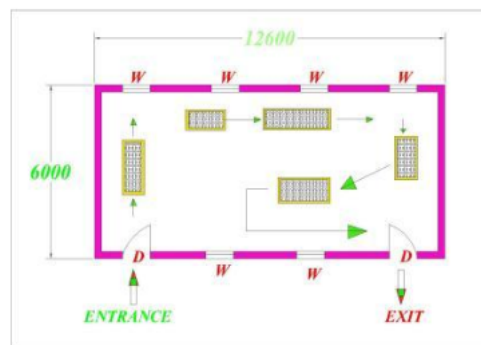

নির্বাচক নিবন্ধন আধিকারিকের স্বাক্ষর

Nazri Naksha

Google Map View

Polling Station Building Front View

Polling Station Front View

Cad View

Key MAP View

| | | | | | | | | | | | |
|----|------------------|--|------------|----|------------------|--|------------|----|------------------|---|------------|
| 1 | WB/28/195/093202 | নাম : গুলবাহার বেগম স্বামীর নাম: সেখ গোলাম আহিয়া বাড়ির নং : n0071 বয়স : 77 লিঙ্গ : মহিলা | ফটো উপলব্ধ | 2 | JVP2506988 | নাম : সেখ আমিরুল হোসেন পিতার নাম: সেখ মনসুর আলি বাড়ির নং : n0070 বয়স : 40 লিঙ্গ : পুরুষ | ফটো উপলব্ধ | 3 | NIO2069698 | নাম : জামেলা বেগম স্বামীর নাম: ক্ষ মনসুর আলি বাড়ির নং : n0070 বয়স : 57 লিঙ্গ : মহিলা | ফটো উপলব্ধ |
| 4 | NIO1367473 | নাম : আসমীরা বেগম স্বামীর নাম: জামিরুল হোসেন বাড়ির নং : n0070 বয়স : 37 লিঙ্গ : মহিলা | ফটো উপলব্ধ | 5 | NIO1367556 | নাম : জামিরুল হোসেন পিতার নাম: সেখ মনসুর আলি বাড়ির নং : এন0070 বয়স : 38 লিঙ্গ : পুরুষ | ফটো উপলব্ধ | 6 | NIO2069680 | নাম : সেখ মনসুর আলি পিতার নাম: সেখ গোলাম রসুল বাড়ির নং : n0070 বয়স : 59 লিঙ্গ : পুরুষ | ফটো উপলব্ধ |
| 7 | NIO1264738 | নাম : টুটুল কাজী পিতার নাম: আতিয়ার কাজী বাড়ির নং : n0068 বয়স : 40 লিঙ্গ : পুরুষ | ফটো উপলব্ধ | 8 | JVP2145522 | নাম : আতিয়ার কাজী পিতার নাম: সাজাহান কাজী বাড়ির নং : n0068 বয়স : 61 লিঙ্গ : পুরুষ | ফটো উপলব্ধ | 9 | NIO1485846 | নাম : বাতাসী বেগম স্বামীর নাম: সেখ সাদেক হক বাড়ির নং : n0067 বয়স : 32 লিঙ্গ : মহিলা | ফটো উপলব্ধ |
| 10 | NIO1568997 | নাম : ফরিদা বেগম স্বামীর নাম: সেখ অমর আলি বাড়ির নং : 67 বয়স : 34 লিঙ্গ : মহিলা | ফটো উপলব্ধ | 11 | NIO1569110 | নাম : নসিবা বেগম স্বামীর নাম: সেখ কলিমুদ্দিন বাড়ির নং : n0067 বয়স : 32 লিঙ্গ : মহিলা | ফটো উপলব্ধ | 12 | JVP2506939 | নাম : সেখ কলিমুদ্দিন মায়ের নাম: লুতফা বেগম বাড়ির নং : n0067 বয়স : 44 লিঙ্গ : পুরুষ | ফটো উপলব্ধ |
| 13 | NIO1367457 | নাম : নুরতাজ বেগম স্বামীর নাম: সেখ লতিবুল বাড়ির নং : 67 বয়স : 39 লিঙ্গ : মহিলা | ফটো উপলব্ধ | 14 | JVP2145399 | নাম : সরিফা বেগম স্বামীর নাম: সেখ বাবলু বাড়ির নং : n0066 বয়স : 47 লিঙ্গ : মহিলা | ফটো উপলব্ধ | 15 | NIO2071173 | নাম : সেখ বাবলু পিতার নাম: সেখ মালেক বাড়ির নং : n0066 বয়স : 52 লিঙ্গ : পুরুষ | ফটো উপলব্ধ |
| 16 | WB/28/195/093322 | নাম : আনসুরা বেগম স্বামীর নাম: সেখ মালেক বাড়ির নং : n0066 বয়স : 80 লিঙ্গ : মহিলা | ফটো উপলব্ধ | 17 | JVP2145340 | নাম : সেখ শাজাহান পিতার নাম: সেখ আয়ুব নবি বাড়ির নং : n0065 বয়স : 43 লিঙ্গ : পুরুষ | ফটো উপলব্ধ | 18 | WB/28/195/093521 | নাম : আঞ্জমুন বেগম স্বামীর নাম: সেখ আয়ুব বাড়ির নং : n0065 বয়স : 81 লিঙ্গ : মহিলা | ফটো উপলব্ধ |
| 19 | NIO1569029 | নাম : সেখ কাজল পিতার নাম: সেখ ময়সেন আলি বাড়ির নং : n0064 বয়স : 31 লিঙ্গ : পুরুষ | ফটো উপলব্ধ | 20 | WB/28/195/093017 | নাম : সায়রা বেগম স্বামীর নাম: সেখ তোহিদ বাড়ির নং : n0056 বয়স : 82 লিঙ্গ : মহিলা | ফটো উপলব্ধ | 21 | NIO1409218 | নাম : আজমিরা বেগম স্বামীর নাম: সেখ রিয়াজুল হক বাড়ির নং : n0055 বয়স : 36 লিঙ্গ : মহিলা | ফটো উপলব্ধ |
| 22 | NIO1569144 | নাম : সেখ অজিজুল হক পিতার নাম: সেখ সিরাজুল হক বাড়ির নং : n0055 বয়স : 32 লিঙ্গ : পুরুষ | ফটো উপলব্ধ | 23 | NIO1264704 | নাম : সেখ মোফিজুল হক পিতার নাম: সেখ সিরাজুল হক বাড়ির নং : n0055 বয়স : 38 লিঙ্গ : পুরুষ | ফটো উপলব্ধ | 24 | JVP2396232 | নাম : সেখ রিয়াজুল হক পিতার নাম: সেখ সিরাজুল হক বাড়ির নং : n0055 বয়স : 39 লিঙ্গ : পুরুষ | ফটো উপলব্ধ |
| 25 | WB/28/195/093331 | নাম : সামসুরনীরহার বেগম স্বামীর নাম: সেখ সিরাজুল হক বাড়ির নং : n0055 বয়স : 58 লিঙ্গ : মহিলা | ফটো উপলব্ধ | 26 | JVP2396174 | নাম : সেখ সুজাউদ্দিন পিতার নাম: সেখ তাজউদ্দিন বাড়ির নং : n0016 বয়স : 45 লিঙ্গ : পুরুষ | ফটো উপলব্ধ | 27 | NIO2073658 | নাম : সারিফা বেগম স্বামীর নাম: সেখ তাজউদ্দিন বাড়ির নং : n0016 বয়স : 60 লিঙ্গ : মহিলা | ফটো উপলব্ধ |
| 28 | WB/28/195/093436 | নাম : সেখ তাজউদ্দিন পিতার নাম: সেখ নিহাজউদ্দিন বাড়ির নং : n0016 বয়স : 68 লিঙ্গ : পুরুষ | ফটো উপলব্ধ | 29 | JVP2507044 | নাম : সেখ সিদ্দিক পিতার নাম: সেখ সাহাবুদ্দিন বাড়ির নং : n0015 বয়স : 39 লিঙ্গ : পুরুষ | ফটো উপলব্ধ | 30 | WB/28/195/093466 | নাম : সেখ সাহাবুদ্দিন পিতার নাম: সেখ নিহাজউদ্দিন বাড়ির নং : n0015 বয়স : 64 লিঙ্গ : পুরুষ | ফটো উপলব্ধ |