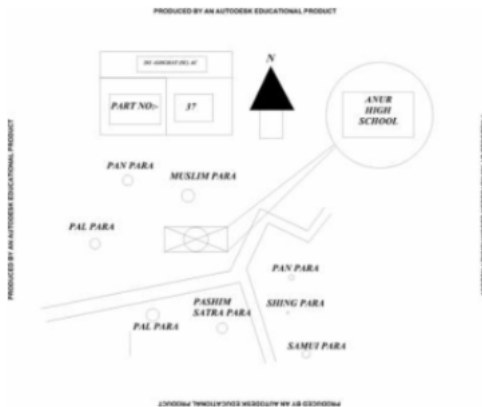

নির্বাচক তালিকা 2026 S25 পশ্চিমবঙ্গ

বিধানসভা নির্বাচনক্ষেত্রের নং, নাম ও সংরক্ষণের স্থিতি : 201 - গোঘাট (তপশীলি জাতি)		অংশ নং : 37			
বিধানসভা নির্বাচনক্ষেত্রটি যে লোকসভা নির্বাচনক্ষেত্রের / ক্ষেত্রসমূহের অন্তর্ভুক্ত তার নং, নাম ও সংরক্ষণ স্থিতি : 29 - আরামবাগ (তপশীলি জাতি)					
1. সংশোধনের পূর্ণ বিবরণ					
সংশোধনের বৎসর :	2026	নির্বাচক তালিকার পরিচিতি : বিশেষ নিবিড় সংশোধন ২০২৬ এর চূড়ান্ত ভোটার তালিকার সহিত 09-04-2026 তারিখ অবধি সংশোধিত নির্বাচক তালিকা			
ভিত্তি তারিখ :	01-01-2026				
সংশোধনের প্রকৃতি :	ধারাবাহিক সংশোধন 2026				
প্রকাশনার তারিখ :	09-04-2026				
2. অংশ ও নির্বাচনী এলাকার পূর্ণ বিবরণ :					
অংশের ভাগ নং ও নাম :					
1-আনুড় এর পূর্ব বাগদী পাড়া, দোকানী, দুলে, কলু, উত্তর সর্দার, বাগদী পাড়া উত্তর অংশ বাদে, পালপাড়া, মন্ডলপাড়া, দাসপাড়া		প্রধান শহর/গ্রাম	: আনুড়		
		ওয়ার্ড	:		
		থানা	: গোঘাট		
		গ্রাম পঞ্চায়েত	: কামারপুকুর		
		ব্লক	: গোঘাট-2		
		মহকুমা	: আরামবাগ		
		জেলা	: হুগলী		
		পিন	: 712612		
3. ভোট গ্রহন কেন্দ্রের পূর্ণ বিবরণ :					
ভোট গ্রহন কেন্দ্রের নং, নাম :		ভোট গ্রহন কেন্দ্রের শ্রেণী :		গ্রামীণ	
37 - আনুড় হাই স্কুল		এই অংশে সহায়ক ভোটগ্রহন কেন্দ্রের সংখ্যা		0	
ভোট গ্রহন কেন্দ্রের ঠিকানা :		:			
আনুড় হাই স্কুল, আনুড়					
4. নির্বাচকের সংখ্যা :					
প্রথম ক্রমিক নং	শেষ ক্রমিক নং	মোট সংখ্যা			
		পুরুষ	মহিলা	তৃতীয় লিঙ্গ	মোট
1	1121	570	545	0	1115

নির্বাচক নিবন্ধন আধিকারিকের স্বাক্ষর

Nazri Naksha

Google Map View

Polling Station Building Front View

Polling Station Front View

Cad View

Key MAP View

বিধানসভা নির্বাচনক্ষেত্রের নং, নাম : 201-গোঘাটা ভাগ নং, নাম : 1-আনুড় এর পূর্ব বাগদী পাড়া,দোকানী,দুলে,কলু,উত্তর সর্দার,বাগদী পাড়া উত্তর অংশ বাদে, পালপাড়া, মন্ডলপাড়া, দাসপাড়া