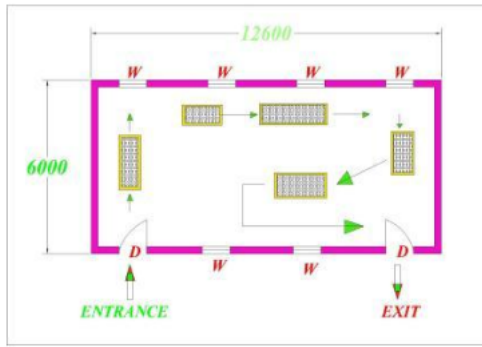

নির্বাচক তালিকা 2026 S25 পশ্চিমবঙ্গ

বিধানসভা নির্বাচনক্ষেত্রের নং, নাম ও সংরক্ষণের স্থিতি : 201 - গোঘাট (তপশীলি জাতি)		অংশ নং : 37			
বিধানসভা নির্বাচনক্ষেত্রটি যে লোকসভা নির্বাচনক্ষেত্রের / ক্ষেত্রসমূহের অন্তর্ভুক্ত তার নং, নাম ও সংরক্ষণ স্থিতি : 29 - আরামবাগ (তপশীলি জাতি)					
1. সংশোধনের পূর্ণ বিবরণ					
সংশোধনের বৎসর :	2026	নির্বাচক তালিকার পরিচিতি : বিশেষ নিবিড় সংশোধন ২০২৬ এর চূড়ান্ত ভোটার তালিকার সহিত 09-04-2026 তারিখ অবধি সংশোধিত নির্বাচক তালিকা			
ভিত্তি তারিখ :	01-01-2026				
সংশোধনের প্রকৃতি :	ধারাবাহিক সংশোধন 2026				
প্রকাশনার তারিখ :	09-04-2026				
2. অংশ ও নির্বাচনী এলাকার পূর্ণ বিবরণ :					
অংশের ভাগ নং ও নাম :					
1-আনুড় এর পূর্ব বাগদী পাড়া, দোকানী, দুলে, কলু, উত্তর সর্দার, বাগদী পাড়া উত্তর অংশ বাদে, পালপাড়া, মন্ডলপাড়া, দাসপাড়া		প্রধান শহর/গ্রাম	: আনুড়		
		ওয়ার্ড	:		
		থানা	: গোঘাট		
		গ্রাম পঞ্চায়েত	: কামারপুকুর		
		ব্লক	: গোঘাট-2		
		মহকুমা	: আরামবাগ		
		জেলা	: হুগলী		
		পিন	: 712612		
3. ভোট গ্রহন কেন্দ্রের পূর্ণ বিবরণ :					
ভোট গ্রহন কেন্দ্রের নং, নাম :		ভোট গ্রহন কেন্দ্রের শ্রেণী :		গ্রামীণ	
37 - আনুড় হাই স্কুল		এই অংশে সহায়ক ভোটগ্রহন কেন্দ্রের সংখ্যা		0	
ভোট গ্রহন কেন্দ্রের ঠিকানা :		:			
আনুড় হাই স্কুল, আনুড়					
4. নির্বাচকের সংখ্যা :					
প্রথম ক্রমিক নং	শেষ ক্রমিক নং	মোট সংখ্যা			
		পুরুষ	মহিলা	তৃতীয় লিঙ্গ	মোট
1	1121	570	545	0	1115

নির্বাচক নিবন্ধন আধিকারিকের স্বাক্ষর

Nazri Naksha

Google Map View

Polling Station Building Front View

Polling Station Front View

Cad View

Key MAP View

বিধানসভা নির্বাচনক্ষেত্রের নং, নাম : 201-গোঘাটা ভাগ নং, নাম : 1-আনুড় এর পূর্ব বাগদী পাড়া,দোকানী,দুলে,কলু,উত্তর সর্দার,বাগদী পাড়া উত্তর অংশ বাদে, পালপাড়া, মন্ডলপাড়া, দাসপাড়া