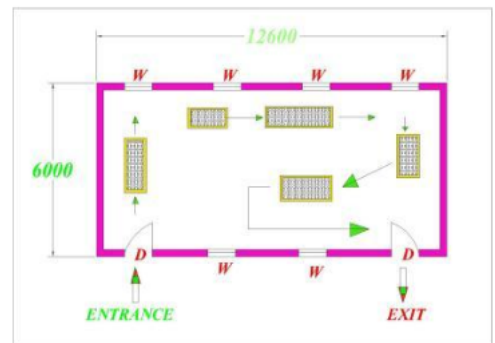

নির্বাচক নিবন্ধন আধিকারিকের স্বাক্ষর

Nazri Naksha

Google Map View

Polling Station Building Front View

Polling Station Front View

Cad View

Key MAP View

বিধানসভা নির্বাচনক্ষেত্রের নং, নাম : 201-গোঘাটা
ভাগ নং, নাম : 1-হরিসভা এর আংশিক, তেলি, ডোম, ব্রাহ্মণ ও দুর্লপাড়ার বাকি অংশ