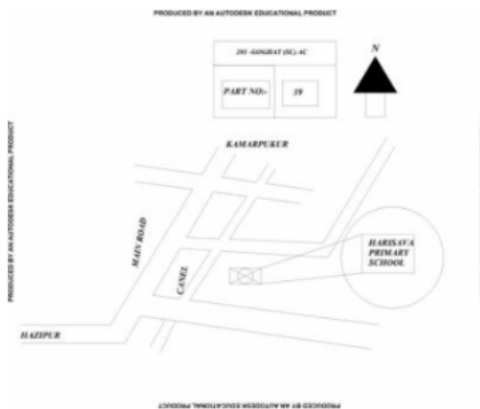

নির্বাচক নিবন্ধন আধিকারিকের স্বাক্ষর

Nazri Naksha

Google Map View

Polling Station Building Front View

Polling Station Front View

Cad View

Key MAP View

বিধানসভা নির্বাচনক্ষেত্রের নং, নাম : 201-গোঘাটা
ভাগ নং, নাম : 1-হরিসভা এর আংশিক, তেলি, ডোম, ব্রাহ্মণ ও দুর্লপাড়ার বাকি অংশ