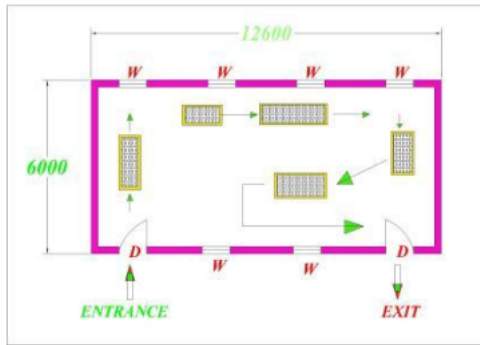

নির্বাচক নিবন্ধন আধিকারিকের স্বাক্ষর

Nazri Naksha

Google Map View

Polling Station Building Front View

Polling Station Front View

Cad View

Key MAP View

বিধানসভা নির্বাচনক্ষেত্রের নং, নাম : 201-গোঘাটা
ভাগ নং, নাম : 1-হরিসভা এর আংশিক, তেলি, ডোম, ব্রাহ্মণ ও দুর্লপাড়ার বাকি অংশ