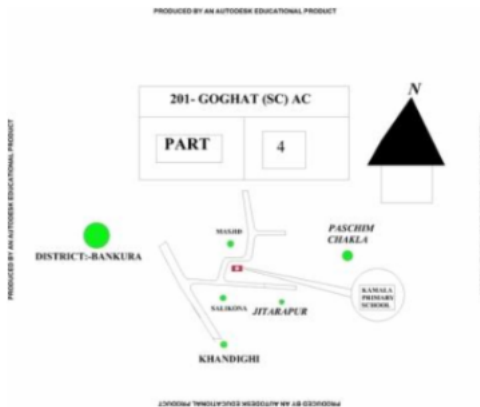

নির্বাচক নিবন্ধন আধিকারিকের স্বাক্ষর

Nazri Naksha

Google Map View

Polling Station Building Front View

Polling Station Front View

Cad View

Key MAP View

1 নাম : তছরা বেগম স্বামীর নাম: মুক্তার সেখ বাড়ির নং : n0001 বয়স : 79 লিঙ্গ : মহিলা	WB/28/195/039362	ফটো উপলব্ধ	2 নাম : নূর ইসলাম সেখ পিতার নাম: আব্দুল সাত্তার সেখ বাড়ির নং : n0001 বয়স : 74 লিঙ্গ : পুরুষ	WB/28/195/039095	ফটো উপলব্ধ	3 নাম : সেখ রেপুকুল ইসলাম পিতার নাম: আব্দুল সাত্তার সেখ বাড়ির নং : n0001 বয়স : 64 লিঙ্গ : পুরুষ	WB/28/195/039564	ফটো উপলব্ধ
4 নাম : সায়রা বিবি স্বামীর নাম: রফিকুল সেখ বাড়ির নং : n0001 বয়স : 66 লিঙ্গ : মহিলা	JVP2112399	ফটো উপলব্ধ	5 নাম : রেহেনা বেগম স্বামীর নাম: রেপুকুল ইসলাম সেখ বাড়ির নং : n0001 বয়স : 54 লিঙ্গ : মহিলা	WB/28/195/039363	ফটো উপলব্ধ	6 নাম : সেখ সাইনুল ইসলাম পিতার নাম: সেখ নূর ইসলাম বাড়ির নং : n0001 বয়স : 42 লিঙ্গ : পুরুষ	JVP2112415	ফটো উপলব্ধ
7 নাম : জুলফা খাতুন পিতার নাম: সেখ নূর ইসলাম বাড়ির নং : n0001 বয়স : 31 লিঙ্গ : মহিলা	NIO1557743	ফটো উপলব্ধ	8 নাম : সাকিনা বেগম স্বামীর নাম: সেখ সফিকুল ইসলাম বাড়ির নং : n0001 বয়স : 40 লিঙ্গ : মহিলা	JVP2439735	ফটো উপলব্ধ	9 নাম : সেখ টাইমুর ইসলাম পিতার নাম: সেখ হাসুকুল ইসলাম বাড়ির নং : n0001 বয়স : 30 লিঙ্গ : পুরুষ	NIO1674431	ফটো উপলব্ধ
10 নাম : আফরুজা খাতুন স্বামীর নাম: সেখ সিরাজ আলি বাড়ির নং : N0038 বয়স : 33 লিঙ্গ : মহিলা	NIO1838044	ফটো উপলব্ধ	11 নাম : সেখ নুরুল ইসলাম পিতার নাম: সেখ আব্দুল হেকিম বাড়ির নং : n0031 বয়স : 65 লিঙ্গ : পুরুষ	WB/28/195/039219	ফটো উপলব্ধ	12 নাম : গোলেজান্দেবি স্বামীর নাম: নজর আলি মন্ডল বাড়ির নং : n0080 বয়স : 85 লিঙ্গ : মহিলা	WB/28/195/039091	ফটো উপলব্ধ
13 নাম : সেখ তুফান আলি পিতার নাম: সেখ ওহাব আলি বাড়ির নং : এন0011 বয়স : 26 লিঙ্গ : পুরুষ	NIO2031094	ফটো উপলব্ধ	14 নাম : মনিরুল মন্ডল পিতার নাম: নাসের আলি মন্ডল বাড়ির নং : n0026 বয়স : 29 লিঙ্গ : পুরুষ	NIO1749423	ফটো উপলব্ধ	15 নাম : মহুয়া খাতুন পিতার নাম: সেখ ওহাব আলি বাড়ির নং : n0011 বয়স : 29 লিঙ্গ : মহিলা	NIO1749415	ফটো উপলব্ধ
16 নাম : কুব্বতুন্নাহ মন্ডল পিতার নাম: নাসের আলি মন্ডল বাড়ির নং : n0026 বয়স : 30 লিঙ্গ : পুরুষ	NIO1362615	ফটো উপলব্ধ	17 নাম : সাবিনা বেগম স্বামীর নাম: লালবাবু মণ্ডল বাড়ির নং : 24 বয়স : 36 লিঙ্গ : মহিলা	NIO1203595	ফটো উপলব্ধ	18 নাম : রুমা বেগম স্বামীর নাম: সেখ রেজাউল হক বাড়ির নং : n0023 বয়স : 32 লিঙ্গ : মহিলা	NIO1557677	ফটো উপলব্ধ
19 নাম : সেখ বদরে আলম পিতার নাম: সেখ সাদরুল আলম বাড়ির নং : n0022 বয়স : 34 লিঙ্গ : পুরুষ	NIO1402262	ফটো উপলব্ধ	20 নাম : সাইফা বেগম স্বামীর নাম: সাদরুল সেখ বাড়ির নং : n0022 বয়স : 57 লিঙ্গ : মহিলা	JVP1415694	ফটো উপলব্ধ	21 নাম : সেখ সাদরুল আলম পিতার নাম: সেখ গুল মহম্মদ বাড়ির নং : n0022 বয়স : 62 লিঙ্গ : পুরুষ	JVP1415744	ফটো উপলব্ধ
22 নাম : জান্নাতুননেসা খাতুন স্বামীর নাম: সেখ মনিরুল ইসলাম বাড়ির নং : n0034 বয়স : 45 লিঙ্গ : মহিলা	NIO1255942	ফটো উপলব্ধ	23 নাম : আনিসা বেগম স্বামীর নাম: সেখ উমেদ আলি বাড়ির নং : n0041 বয়স : 58 লিঙ্গ : মহিলা	NIO2066785	ফটো উপলব্ধ	24 নাম : সেখ মনিরুল ইসলাম পিতার নাম: সেখ আব্দুল আলি বাড়ির নং : n0034 বয়স : 52 লিঙ্গ : পুরুষ	JVP1860444	ফটো উপলব্ধ
25 নাম : সেখ বসির আলি পিতার নাম: সেখ বরকত আলি বাড়ির নং : 24 বয়স : 36 লিঙ্গ : পুরুষ	NIO1203694	ফটো উপলব্ধ	26 নাম : ফতেমা বেগম স্বামীর নাম: হাসুকুল সেখ বাড়ির নং : n0001 বয়স : 57 লিঙ্গ : মহিলা	NIO2132694	ফটো উপলব্ধ	27 নাম : সেখ নওসের আলি পিতার নাম: নুরমহম্মদ সেখ বাড়ির নং : n0038 বয়স : 74 লিঙ্গ : পুরুষ	NIO2133023	ফটো উপলব্ধ
28 নাম : নাজিরা খাতুন স্বামীর নাম: সেখ আবু সালেম বাড়ির নং : 44 বয়স : 35 লিঙ্গ : মহিলা	NIO1203645	ফটো উপলব্ধ	29 নাম : আসমান তারা খাতুন পিতার নাম: সেখ মুক্তার আলি বাড়ির নং : n0097 বয়স : 29 লিঙ্গ : মহিলা	ZNT1399997	ফটো উপলব্ধ	30 নাম : সেখ নজরুল ইসলাম পিতার নাম: সেখ আবৃতাহের বাড়ির নং : n0049 বয়স : 46 লিঙ্গ : পুরুষ	JVP1560267	ফটো উপলব্ধ