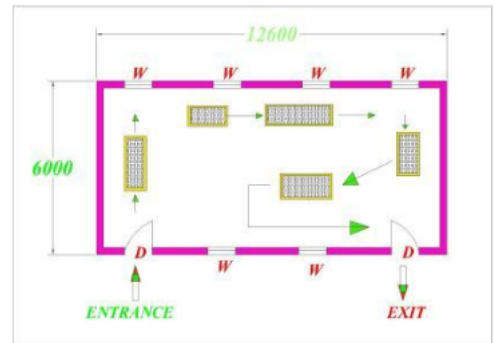

নির্বাচক নিবন্ধন আধিকারিকের স্বাক্ষর

Nazri Naksha

Google Map View

Polling Station Building Front View

Polling Station Front View

Cad View

Key MAP View

1 নাম : তছরা বেগম স্বামীর নাম: মুক্তার সেখ বাড়ির নং : n0001 বয়স : 79 লিঙ্গ : মহিলা	WB/28/195/039362	ফটো উপলব্ধ	2 নাম : নূর ইসলাম সেখ পিতার নাম: আব্দুল সাত্তার সেখ বাড়ির নং : n0001 বয়স : 74 লিঙ্গ : পুরুষ	WB/28/195/039095	ফটো উপলব্ধ	3 নাম : সেখ রেপুকুল ইসলাম পিতার নাম: আব্দুল সাত্তার সেখ বাড়ির নং : n0001 বয়স : 64 লিঙ্গ : পুরুষ	WB/28/195/039564	ফটো উপলব্ধ
4 নাম : সায়রা বিবি স্বামীর নাম: রফিকুল সেখ বাড়ির নং : n0001 বয়স : 66 লিঙ্গ : মহিলা	JVP2112399	ফটো উপলব্ধ	5 নাম : রেহেনা বেগম স্বামীর নাম: রেপুকুল ইসলাম সেখ বাড়ির নং : n0001 বয়স : 54 লিঙ্গ : মহিলা	WB/28/195/039363	ফটো উপলব্ধ	6 নাম : সেখ সাইনুল ইসলাম পিতার নাম: সেখ নূর ইসলাম বাড়ির নং : n0001 বয়স : 42 লিঙ্গ : পুরুষ	JVP2112415	ফটো উপলব্ধ
7 নাম : জুলফা খাতুন পিতার নাম: সেখ নূর ইসলাম বাড়ির নং : n0001 বয়স : 31 লিঙ্গ : মহিলা	NIO1557743	ফটো উপলব্ধ	8 নাম : সাকিনা বেগম স্বামীর নাম: সেখ সফিকুল ইসলাম বাড়ির নং : n0001 বয়স : 40 লিঙ্গ : মহিলা	JVP2439735	ফটো উপলব্ধ	9 নাম : সেখ টাইমুর ইসলাম পিতার নাম: সেখ হাসুকুল ইসলাম বাড়ির নং : n0001 বয়স : 30 লিঙ্গ : পুরুষ	NIO1674431	ফটো উপলব্ধ
10 নাম : আফরুজা খাতুন স্বামীর নাম: সেখ সিরাজ আলি বাড়ির নং : N0038 বয়স : 33 লিঙ্গ : মহিলা	NIO1838044	ফটো উপলব্ধ	11 নাম : সেখ নুরুল ইসলাম পিতার নাম: সেখ আব্দুল হেকিম বাড়ির নং : n0031 বয়স : 65 লিঙ্গ : পুরুষ	WB/28/195/039219	ফটো উপলব্ধ	12 নাম : গোলেজান্দেবি স্বামীর নাম: নজর আলি মন্ডল বাড়ির নং : n0080 বয়স : 85 লিঙ্গ : মহিলা	WB/28/195/039091	ফটো উপলব্ধ
13 নাম : সেখ তুফান আলি পিতার নাম: সেখ ওহাব আলি বাড়ির নং : এন0011 বয়স : 26 লিঙ্গ : পুরুষ	NIO2031094	ফটো উপলব্ধ	14 নাম : মনিরুল মন্ডল পিতার নাম: নাসের আলি মন্ডল বাড়ির নং : n0026 বয়স : 29 লিঙ্গ : পুরুষ	NIO1749423	ফটো উপলব্ধ	15 নাম : মহুয়া খাতুন পিতার নাম: সেখ ওহাব আলি বাড়ির নং : n0011 বয়স : 29 লিঙ্গ : মহিলা	NIO1749415	ফটো উপলব্ধ
16 নাম : কুব্বতুন্নাহ মন্ডল পিতার নাম: নাসের আলি মন্ডল বাড়ির নং : n0026 বয়স : 30 লিঙ্গ : পুরুষ	NIO1362615	ফটো উপলব্ধ	17 নাম : সাবিনা বেগম স্বামীর নাম: লালবাবু মণ্ডল বাড়ির নং : 24 বয়স : 36 লিঙ্গ : মহিলা	NIO1203595	ফটো উপলব্ধ	18 নাম : রুমা বেগম স্বামীর নাম: সেখ রেজাউল হক বাড়ির নং : n0023 বয়স : 32 লিঙ্গ : মহিলা	NIO1557677	ফটো উপলব্ধ
19 নাম : সেখ বদরে আলম পিতার নাম: সেখ সাদরুল আলম বাড়ির নং : n0022 বয়স : 34 লিঙ্গ : পুরুষ	NIO1402262	ফটো উপলব্ধ	20 নাম : সাইফা বেগম স্বামীর নাম: সাদরুল সেখ বাড়ির নং : n0022 বয়স : 57 লিঙ্গ : মহিলা	JVP1415694	ফটো উপলব্ধ	21 নাম : সেখ সাদরুল আলম পিতার নাম: সেখ গুল মহম্মদ বাড়ির নং : n0022 বয়স : 62 লিঙ্গ : পুরুষ	JVP1415744	ফটো উপলব্ধ
22 নাম : জান্নাতুননেসা খাতুন স্বামীর নাম: সেখ মনিরুল ইসলাম বাড়ির নং : n0034 বয়স : 45 লিঙ্গ : মহিলা	NIO1255942	ফটো উপলব্ধ	23 নাম : আনিসা বেগম স্বামীর নাম: সেখ উমেদ আলি বাড়ির নং : n0041 বয়স : 58 লিঙ্গ : মহিলা	NIO2066785	ফটো উপলব্ধ	24 নাম : সেখ মনিরুল ইসলাম পিতার নাম: সেখ আব্দুল আলি বাড়ির নং : n0034 বয়স : 52 লিঙ্গ : পুরুষ	JVP1860444	ফটো উপলব্ধ
25 নাম : সেখ বসির আলি পিতার নাম: সেখ বরকত আলি বাড়ির নং : 24 বয়স : 36 লিঙ্গ : পুরুষ	NIO1203694	ফটো উপলব্ধ	26 নাম : ফতেমা বেগম স্বামীর নাম: হাসুকুল সেখ বাড়ির নং : n0001 বয়স : 57 লিঙ্গ : মহিলা	NIO2132694	ফটো উপলব্ধ	27 নাম : সেখ নওসের আলি পিতার নাম: নুরমহম্মদ সেখ বাড়ির নং : n0038 বয়স : 74 লিঙ্গ : পুরুষ	NIO2133023	ফটো উপলব্ধ
28 নাম : নাজিরা খাতুন স্বামীর নাম: সেখ আবু সালেম বাড়ির নং : 44 বয়স : 35 লিঙ্গ : মহিলা	NIO1203645	ফটো উপলব্ধ	29 নাম : আসমান তারা খাতুন পিতার নাম: সেখ মুক্তার আলি বাড়ির নং : n0097 বয়স : 29 লিঙ্গ : মহিলা	ZNT1399997	ফটো উপলব্ধ	30 নাম : সেখ নজরুল ইসলাম পিতার নাম: সেখ আবৃতাহের বাড়ির নং : n0049 বয়স : 46 লিঙ্গ : পুরুষ	JVP1560267	ফটো উপলব্ধ