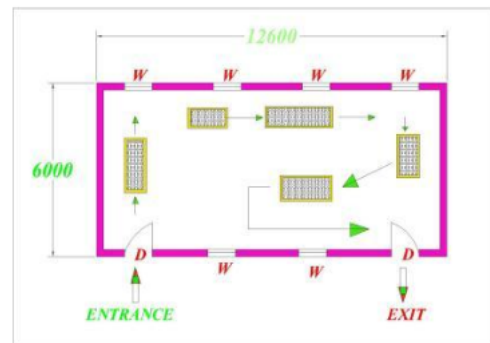

নির্বাচক নিবন্ধন আধিকারিকের স্বাক্ষর

Nazri Naksha

Google Map View

Polling Station Building Front View

Polling Station Front View

Cad View

Key MAP View

1 নাম : অজিত কুণ্ডু পিতার নাম: গোপাল কুণ্ডু বাড়ির নং : n0002 বয়স : 90 লিঙ্গ : পুরুষ	NIO2466928 ফটো উপলব্ধ	2 নাম : উষা কুণ্ডু স্বামীর নাম: অজিত কুণ্ডু বাড়ির নং : n0002 বয়স : 74 লিঙ্গ : মহিলা	WB/28/195/099526 ফটো উপলব্ধ	3 নাম : তরুন কুণ্ডু পিতার নাম: অজিত কুণ্ডু বাড়ির নং : কুণ্ডু পারা বয়স : 59 লিঙ্গ : পুরুষ	NIO2466969 ফটো উপলব্ধ
4 নাম : তপতী কুণ্ডু স্বামীর নাম: তরুন কুণ্ডু বাড়ির নং : n0002 বয়স : 51 লিঙ্গ : মহিলা	NIO2466910 ফটো উপলব্ধ	5 নাম : অরুনকুমার কুণ্ডু পিতার নাম: অজিত কুণ্ডু বাড়ির নং : n0002 বয়স : 58 লিঙ্গ : পুরুষ	WB/28/195/099527 ফটো উপলব্ধ	6 নাম : আরতী কুণ্ডু স্বামীর নাম: বিজয় কুণ্ডু বাড়ির নং : n0043 বয়স : 70 লিঙ্গ : মহিলা	WB/28/195/099508 ফটো উপলব্ধ
7 নাম : সুপ্রিয়া কোলে স্বামীর নাম: শ্রীমন্ত কোলে বাড়ির নং : n0002 বয়স : 34 লিঙ্গ : মহিলা	NIO1367952 ফটো উপলব্ধ	8 নাম : শ্রীমন্ত কোলে পিতার নাম: আনন্দ কোলে বাড়ির নং : n0002 বয়স : 41 লিঙ্গ : পুরুষ	JVP2507382 ফটো উপলব্ধ	9 নাম : কৃষ্ণা কুণ্ডু স্বামীর নাম: অরুন কুণ্ডু বাড়ির নং : n0002 বয়স : 51 লিঙ্গ : মহিলা	WB/28/195/099072 ফটো উপলব্ধ
10 নাম : বন্দনা কুন্ডু স্বামীর নাম: রাজেন কুন্ডু বাড়ির নং : n0043 বয়স : 47 লিঙ্গ : মহিলা	JVP1450196 ফটো উপলব্ধ	11 নাম : রাজেন কুণ্ডু পিতার নাম: বিজয় কুণ্ডু বাড়ির নং : n0043 বয়স : 50 লিঙ্গ : পুরুষ	WB/28/195/099509 ফটো উপলব্ধ	12 নাম : বিজয় কুণ্ডু পিতার নাম: গোপাল কুণ্ডু বাড়ির নং : n0043 বয়স : 81 লিঙ্গ : পুরুষ	NIO2308856 ফটো উপলব্ধ
13 নাম : সারদা কুণ্ডু পিতার নাম: তরুন কুণ্ডু বাড়ির নং : এন002 বয়স : 22 লিঙ্গ : মহিলা	NIO2415305 ফটো উপলব্ধ	14 নাম : পাপিয়া কুন্ডু পিতার নাম: রাজেন কুন্ডু বাড়ির নং : n0043 বয়স : 29 লিঙ্গ : মহিলা	NIO1759851 ফটো উপলব্ধ	15 নাম : দীপা কুন্ডু পিতার নাম: রাজেন কুন্ডু বাড়ির নং : এন0043 বয়স : 21 লিঙ্গ : মহিলা	NIO2471951 ফটো উপলব্ধ
16 নাম : রিয়া কুন্ডু পিতার নাম: অরুন কুমার কুন্ডু বাড়ির নং : n0002 বয়স : 29 লিঙ্গ : মহিলা	NIO1759844 ফটো উপলব্ধ	17 নাম : প্রিয়া করণ স্বামীর নাম: মানস করণ বাড়ির নং : n0002 বয়স : 29 লিঙ্গ : মহিলা	NIO1759869 ফটো উপলব্ধ	18 নাম : রিমা দত্ত স্বামীর নাম: বাপি দত্ত বাড়ির নং : এন0001 বয়স : 39 লিঙ্গ : মহিলা	ANG1243666 ফটো উপলব্ধ
19 নাম : বাসন্তী দও স্বামীর নাম: কনক কুমার দও বাড়ির নং : এন0001 বয়স : 64 লিঙ্গ : মহিলা	MKF0148700 ফটো উপলব্ধ	20 নাম : কনক কুমার দও পিতার নাম: রবীন্দ্রনাথ দও বাড়ির নং : এন0001 বয়স : 69 লিঙ্গ : পুরুষ	MKF0148692 ফটো উপলব্ধ	21 নাম : আশা কর্মকার স্বামীর নাম: লাল্টু কর্মকার বাড়ির নং : n0001 বয়স : 44 লিঙ্গ : মহিলা	JVP2090009 ফটো উপলব্ধ
22 নাম : লাল্টু কর্মকার পিতার নাম: অন্নদা কর্মকার বাড়ির নং : n0001 বয়স : 48 লিঙ্গ : পুরুষ	JVP1450642 ফটো উপলব্ধ	23 নাম : টগর কর্মকার স্বামীর নাম: ভোলানাথ কর্মকার বাড়ির নং : n0001 বয়স : 43 লিঙ্গ : মহিলা	JVP2148153 ফটো উপলব্ধ	24 নাম : ভোলানাথ কর্মকার পিতার নাম: অন্নদা কর্মকার বাড়ির নং : n0001 বয়স : 44 লিঙ্গ : পুরুষ	JVP2090017 ফটো উপলব্ধ
25 নাম : সুভদ্রা কর্মকার স্বামীর নাম: অন্নদা কর্মকার বাড়ির নং : n0001 বয়স : 67 লিঙ্গ : মহিলা	WB/28/195/099299 ফটো উপলব্ধ	26 নাম : অন্নদা কর্মকার পিতার নাম: ভূষণ কর্মকার বাড়ির নং : n0001 বয়স : 72 লিঙ্গ : পুরুষ	WB/28/195/099161 ফটো উপলব্ধ	27 নাম : অনন্ত কর্মকার পিতার নাম: ভোলানাথ কর্মকার বাড়ির নং : এন0001 বয়স : 21 লিঙ্গ : পুরুষ	NIO2480796 ফটো উপলব্ধ
28 নাম : রজত শুভ্র কর্মকার পিতার নাম: লাল্টু কর্মকার বাড়ির নং : n0092 বয়স : 27 লিঙ্গ : পুরুষ	NIO1938513 ফটো উপলব্ধ	29 নাম : শ্রাবনী কোলে স্বামীর নাম: মলয় কোলে বাড়ির নং : n0064 বয়স : 30 লিঙ্গ : মহিলা	NIO1681709 ফটো উপলব্ধ	30 নাম : মলয় কোলে পিতার নাম: অসিত কোলে বাড়ির নং : n0064 বয়স : 39 লিঙ্গ : পুরুষ	NIO0176172 ফটো উপলব্ধ