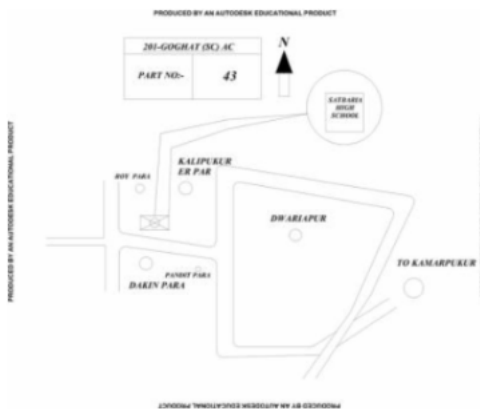

নির্বাচক নিবন্ধন আধিকারিকের স্বাক্ষর

Nazri Naksha

Google Map View

Polling Station Building Front View

Polling Station Front View

Cad View

Key MAP View

বিধানসভা নির্বাচনক্ষেত্রের নং, নাম : 201-গোঘাট
ভাগ নং, নাম : 1-সাতবেড়িয়ার আংশিক, দক্ষিণপাড়া, পণ্ডিত, কালিপুকুরপাড়, ষষ্ঠের পাড় ও রায়পাড়া