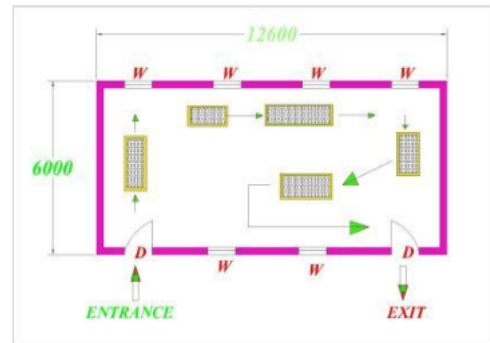

নির্বাচক নিবন্ধন আধিকারিকের স্বাক্ষর

Nazri Naksha

Google Map View

Polling Station Building Front View

Polling Station Front View

Cad View

Key MAP View

বিধানসভা নির্বাচনক্ষেত্রের নং, নাম : 201-গোঘাট
ভাগ নং, নাম : 1-সাতবেড়িয়ার আংশিক, দক্ষিণপাড়া, পণ্ডিত, কালিপুকুরপাড়, ষষ্ঠের পাড় ও রায়পাড়া