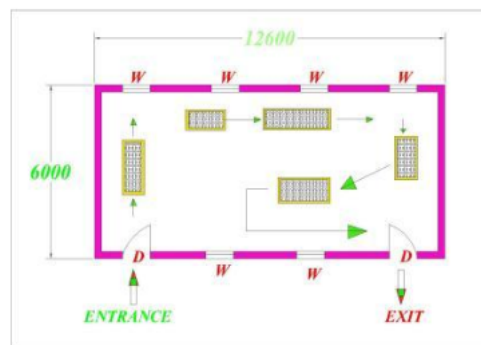

নির্বাচক নিবন্ধন আধিকারিকের স্বাক্ষর

Nazri Naksha

Google Map View

Polling Station Building Front View

Polling Station Front View

Cad View

Key MAP View

বিধানসভা নির্বাচনক্ষেত্রের নং, নাম : 201-গোঘাট
ভাগ নং, নাম : 1-সুবীর চক এর সমগ্র