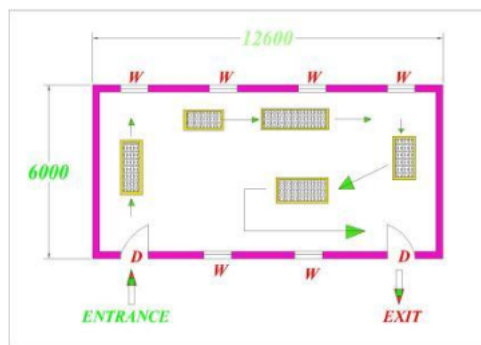

নির্বাচক নিবন্ধন আধিকারিকের স্বাক্ষর

Nazri Naksha

Google Map View

Polling Station Building Front View

Polling Station Front View

Cad View

Key MAP View

বিধানসভা নির্বাচনক্ষেত্রের নং, নাম : 201-গোঘাট
ভাগ নং, নাম : 1-পুখুরিয়া এর সমগ্র