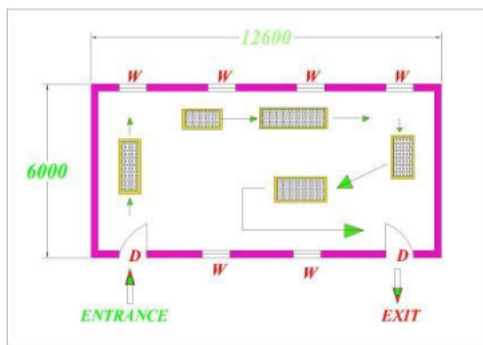

Nazri Naksha