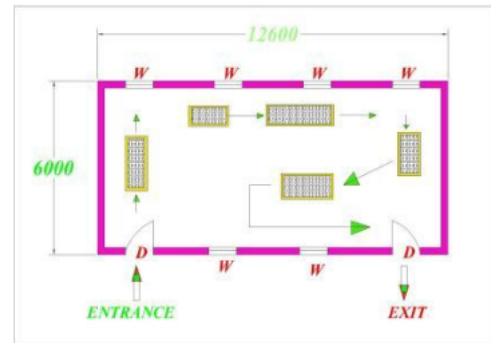

নির্বাচক নিবন্ধন আধিকারিকের স্বাক্ষর

Nazri Naksha

Google Map View

Polling Station Building Front View

Polling Station Front View

Cad View

Key MAP View

বিধানসভা নির্বাচনক্ষেত্রের নং, নাম : 201-গোঘাট ভাগ নং, নাম : 1-কামারপুরের আংশিক, নায়েকপাড়া, মিশনপাড়া, বাগদীপাড়া, পাজা, দে, বাডুই, মণ্ডল, ব্রাহ্মণ, তাঁতি, কোলে, জেলে ও নাপিতপাড়া