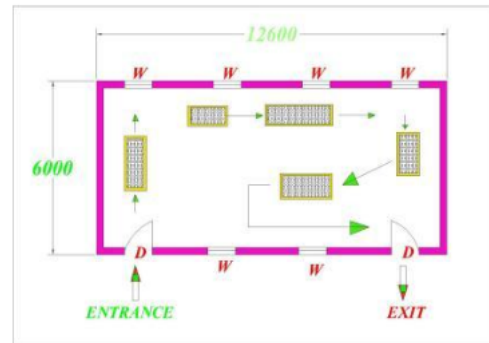

নির্বাচক নিবন্ধন আধিকারিকের স্বাক্ষর

Nazri Naksha

Google Map View

Polling Station Building Front View

Polling Station Front View

Cad View

Key MAP View

বিধানসভা নির্বাচনক্ষেত্রের নং, নাম : 201-গোঘাটা
ভাগ নং, নাম : 1-কামারপুকুর আংশিক, বাগদীপাড়া, সাঁওতাল, ডোম, ছুতোর ও লাহাপাড়া