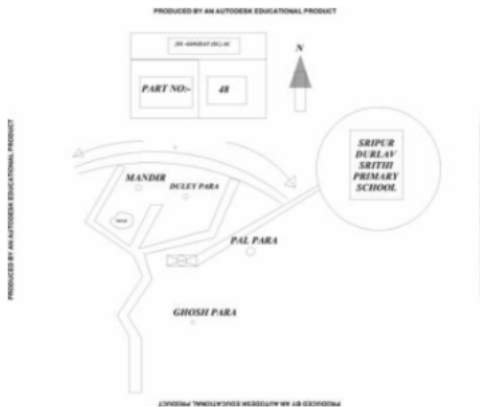

নির্বাচক নিবন্ধন আধিকারিকের স্বাক্ষর

Nazri Naksha

Google Map View

Polling Station Building Front View

Polling Station Front View

Cad View

Key MAP View

বিধানসভা নির্বাচনক্ষেত্রের নং, নাম : 201-গোঘাটা
ভাগ নং, নাম : 1-শ্রীপুর এর আংশিক, শ্রীপুর ফটুবল ময়দান হতে হাটতলার পশ্চিম দিক ও চক্রবর্তী, লাহা, শেঠ, পণ্ডিত, বৈদ্য, দেপাড়া ও ফুলতলা