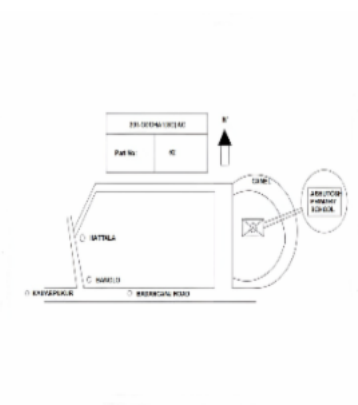

নির্বাচক নিবন্ধন আধিকারিকের স্বাক্ষর

Nazri Naksha

Google Map View

Polling Station Building Front View

Polling Station Front View

Cad View

Key MAP View

বিধানসভা নির্বাচনক্ষেত্রের নং, নাম : 201-গোঘাট
ভাগ নং, নাম : 1-শ্রীপুর এর আংশিক, সুভাষ পল্লী, সারদা পল্লী, ইউভাটা ও সাঁতরাপাড়া