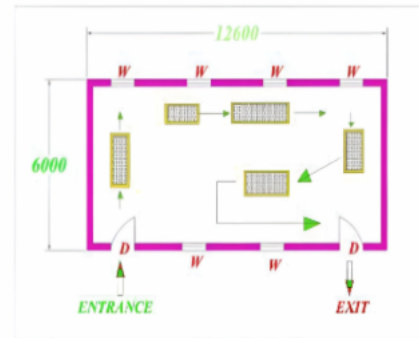

নির্বাচক নিবন্ধন আধিকারিকের স্বাক্ষর

Nazri Naksha

Google Map View

Polling Station Building Front View

Polling Station Front View

Cad View

Key MAP View

বিধানসভা নির্বাচনক্ষেত্রের নং, নাম : 201-গোঘাট
ভাগ নং, নাম : 1-শ্রীপুর এর আংশিক, সুভাষ পল্লী, সারদা পল্লী, ইউভাটা ও সাঁতরাপাড়া