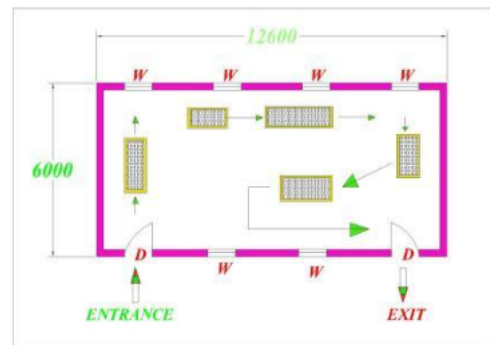

নির্বাচক নিবন্ধন আধিকারিকের স্বাক্ষর

Nazri Naksha

Google Map View

Polling Station Building Front View

Polling Station Front View

Cad View

Key MAP View

বিধানসভা নির্বাচনক্ষেত্রের নং, নাম : 201-গোঘাটা
ভাগ নং, নাম : 1-মধুবাতী এর আংশিক, গোয়ালাপাড়া, জামতলা ও চটি