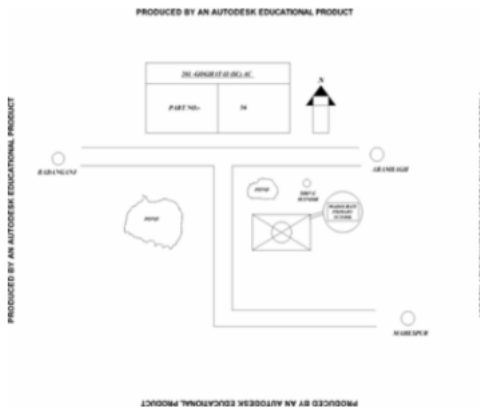

নির্বাচক নিবন্ধন আধিকারিকের স্বাক্ষর

Nazri Naksha

Google Map View

Polling Station Building Front View

Polling Station Front View

Cad View

Key MAP View

বিধানসভা নির্বাচনক্ষেত্রের নং, নাম : 201-গোঘাট
ভাগ নং, নাম : 1-মধুবাটা এর আহশিক, দুলে, ও ব্রাহ্মণপাড়া