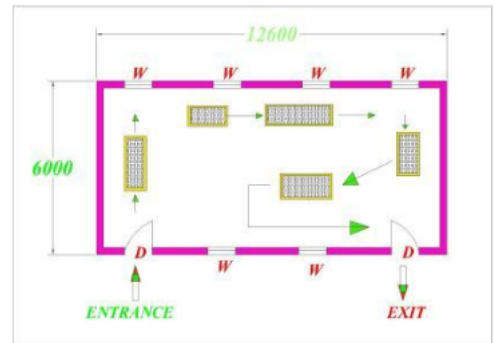

নির্বাচক নিবন্ধন আধিকারিকের স্বাক্ষর

Nazri Naksha

Google Map View

Polling Station Building Front View

Polling Station Front View

Cad View

Key MAP View

বিধানসভা নির্বাচনক্ষেত্রের নং, নাম : 201-গোঘাট
ভাগ নং, নাম : 1-মধুবাটা এর আহশিক, দুলে, ও ব্রাহ্মণপাড়া