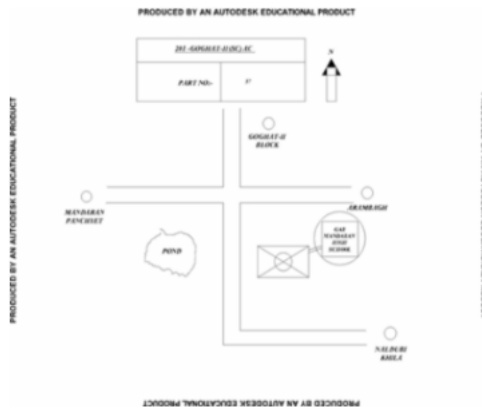

নির্বাচক নিবন্ধন আধিকারিকের স্বাক্ষর

Nazri Naksha

Google Map View

Polling Station Building Front View

Polling Station Front View

Cad View

Key MAP View

বিধানসভা নির্বাচনকেন্দ্রের নং, নাম : 201-গোঘাট
ভাগ নং, নাম : 1-গড়মান্দারন এর আংশিক, শকুনজলা, বেলতলা, খাসপাড়া, পশ্চিম মিনিমার্কেট, মণ্ডল, পণ্ডিত, বাগ, বাডুই ও বাসুলে পাড়া