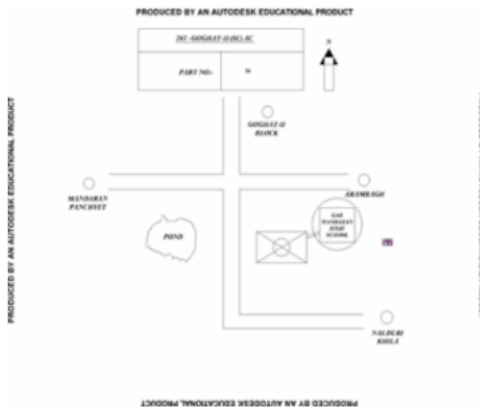

নির্বাচক নিবন্ধন আধিকারিকের স্বাক্ষর

Nazri Naksha

Google Map View

Polling Station Building Front View

Polling Station Front View

Cad View

Key MAP View

বিধানসভা নির্বাচনক্ষেত্রের নং, নাম : 201-গোঘাট  
 ভাগ নং, নাম : 1-গড়মান্দারন এর আংশিক, চৌমাথা, পূর্ব মিনিমার্কেট, কুণ্ডু, দে, সিং, কোলে, মণ্ডলপাড়া, দিঘীরপাড়, দাসপাড়া, স্কুলতলা, চাঁপারপাড় উত্তর সিংপাড়া ও রসুলপুর