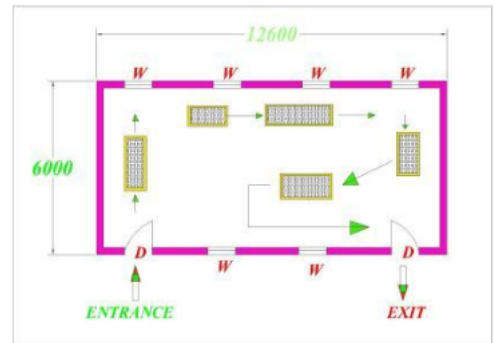

নির্বাচক নিবন্ধন আধিকারিকের স্বাক্ষর

Nazri Naksha

Google Map View

Polling Station Building Front View

Polling Station Front View

Cad View

Key MAP View

1	JVP1944339	নাম : সেখ ফিরোজ পিতার নাম: সেখ সোলেমান আলি বাড়ির নং : n0029 বয়স : 52 লিঙ্গ : পুরুষ	ফটো উপলব্ধ	2	JVP1588912	নাম : মোসলেমা বেগম স্বামীর নাম: সেখ ফিরোজ বাড়ির নং : n0029 বয়স : 45 লিঙ্গ : মহিলা	ফটো উপলব্ধ	3	NIO1417690	নাম : সায়েদা বেগম স্বামীর নাম: মিয়রাজ আলি বাড়ির নং : n0029 বয়স : 41 লিঙ্গ : মহিলা	ফটো উপলব্ধ
4	JVP1944347	নাম : সেখ আল্লারাখা পিতার নাম: সেখ সোলেমান আলি বাড়ির নং : n0029 বয়স : 42 লিঙ্গ : পুরুষ	ফটো উপলব্ধ	5	NIO1496074	নাম : শুক্তারা বেগম স্বামীর নাম: সেখ আল্লারাখা বাড়ির নং : n0029 বয়স : 37 লিঙ্গ : মহিলা	ফটো উপলব্ধ	6	NIO1417625	নাম : সেখ আব্দুল মোমিন পিতার নাম: সেখ সোলেমান আলি বাড়ির নং : n0029 বয়স : 33 লিঙ্গ : পুরুষ	ফটো উপলব্ধ
7	WB/28/195/309289	নাম : সেখ আব্দুল আবিদ পিতার নাম: সেখ বুনয়াদ আলি বাড়ির নং : n0030 বয়স : 64 লিঙ্গ : পুরুষ	ফটো উপলব্ধ	8	WB/28/195/309126	নাম : সিক্কিকা বিবি স্বামীর নাম: আবিদ আলি বাড়ির নং : n0030 বয়স : 57 লিঙ্গ : মহিলা	ফটো উপলব্ধ	9	NIO1768191	নাম : আয়েশা খাতুন স্বামীর নাম: সেখ সেরিফুল ইসলাম বাড়ির নং : N0051 বয়স : 31 লিঙ্গ : মহিলা	ফটো উপলব্ধ
10	NIO1918978	নাম : মসিমা বেগম স্বামীর নাম: সেখ মাজেদ আলি বাড়ির নং : n0081 বয়স : 31 লিঙ্গ : মহিলা	ফটো উপলব্ধ	11	NIO1496132	নাম : নাসিবা খাতুন পিতার নাম: সেখ সমসের আলি বাড়ির নং : n0053 বয়স : 33 লিঙ্গ : মহিলা	ফটো উপলব্ধ	12	NIO2466613	নাম : সায়েরা বিবি স্বামীর নাম: সেখ সৈয়দ আলি বাড়ির নং : n0052 বয়স : 76 লিঙ্গ : মহিলা	ফটো উপলব্ধ
13	WB/28/195/309127	নাম : মকিমা বিবি স্বামীর নাম: সেখ সাইফুল ইসলাম বাড়ির নং : n0049 বয়স : 57 লিঙ্গ : মহিলা	ফটো উপলব্ধ	14	NIO1554294	নাম : আরজিনা বিবি স্বামীর নাম: সেখ রাইহান আলি বাড়ির নং : n0048 বয়স : 33 লিঙ্গ : মহিলা	ফটো উপলব্ধ	15	NIO1496041	নাম : সেখ একরাম আলি পিতার নাম: সেখ আব্দুল খালেক বাড়ির নং : n0048 বয়স : 32 লিঙ্গ : পুরুষ	ফটো উপলব্ধ
16	NIO1398957	নাম : সেখ রাইহান আলি পিতার নাম: সেখ আব্দুল খালেক বাড়ির নং : n0048 বয়স : 37 লিঙ্গ : পুরুষ	ফটো উপলব্ধ	17	WB/28/195/309138	নাম : আর্জিনা বিবি স্বামীর নাম: সেখ আব্দুল মালেক বাড়ির নং : n0045 বয়স : 57 লিঙ্গ : মহিলা	ফটো উপলব্ধ	18	WB/28/195/309412	নাম : সেখ আব্দুল মালেক পিতার নাম: সেখ জব্বার বাড়ির নং : n0045 বয়স : 62 লিঙ্গ : পুরুষ	ফটো উপলব্ধ
19	WB/28/195/309143	নাম : ফতেমা বিবি স্বামীর নাম: মির্জা রুমজান আলি বাড়ির নং : n0043 বয়স : 52 লিঙ্গ : মহিলা	ফটো উপলব্ধ	20	NIO1581826	নাম : তহিনা খাতুন স্বামীর নাম: মির্জা আরেফুল আলি বাড়ির নং : n0042 বয়স : 33 লিঙ্গ : মহিলা	ফটো উপলব্ধ	21	NIO1417633	নাম : মির্জা সরফুদ্দিন পিতার নাম: মির্জা আকাশ আলি বাড়ির নং : n0042 বয়স : 35 লিঙ্গ : পুরুষ	ফটো উপলব্ধ
22	JVP2512218	নাম : মির্জা সরিফুল আলম পিতার নাম: মির্জা আকাশ আলি বাড়ির নং : n0042 বয়স : 39 লিঙ্গ : পুরুষ	ফটো উপলব্ধ	23	NIO1275940	নাম : মির্জা আরিফুল আলি পিতার নাম: মির্জা আকাশ আলি বাড়ির নং : n0042 বয়স : 37 লিঙ্গ : পুরুষ	ফটো উপলব্ধ	24	NIO1540046	নাম : সেখ মইউদ্দিন আলি পিতার নাম: সেখ কওসের আলি বাড়ির নং : এন53 বয়স : 33 লিঙ্গ : পুরুষ	ফটো উপলব্ধ
25	SNV1744580	নাম : রিজিয়া বেগম পিতার নাম: সেখ সামসের আলম বাড়ির নং : এন0039 বয়স : 30 লিঙ্গ : মহিলা	ফটো উপলব্ধ	26	NIO2029114	নাম : সেখ মহঃ সোহেল পিতার নাম: সেখ ফিরোজ আলি বাড়ির নং : এন0038 বয়স : 28 লিঙ্গ : পুরুষ	ফটো উপলব্ধ	27	NIO2036077	নাম : মাকসুদা বেগম স্বামীর নাম: সেখ মিসবাতুল ইসলাম বাড়ির নং : এন0039 বয়স : 26 লিঙ্গ : মহিলা	ফটো উপলব্ধ
28	NIO2036093	নাম : ফিরদোস বেগম স্বামীর নাম: সেখ রজব আলি বাড়ির নং : এন0059 বয়স : 40 লিঙ্গ : মহিলা	ফটো উপলব্ধ	29	SNV1871904	নাম : সালমা খাতুন পিতার নাম: সেখ সালাউদ্দিন বাড়ির নং : এন0059 বয়স : 28 লিঙ্গ : মহিলা	ফটো উপলব্ধ	30	NIO2036408	নাম : মো. আলোমা খাতুন স্বামীর নাম: সেখ মস্তাজ আলি বাড়ির নং : এন0037 বয়স : 40 লিঙ্গ : মহিলা	ফটো উপলব্ধ