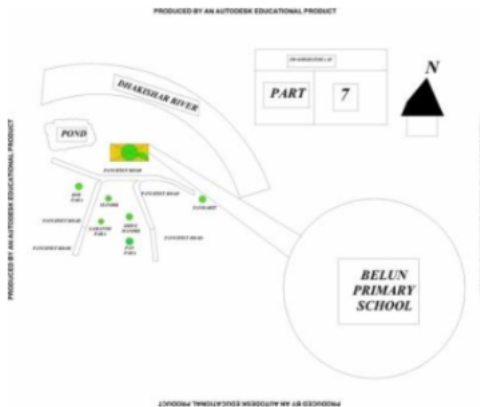

নির্বাচক নিবন্ধন আধিকারিকের স্বাক্ষর

Nazri Naksha

Google Map View

Polling Station Building Front View

Polling Station Front View

Cad View

Key MAP View

1 নাম : নারায়ন কর্মকার পিতার নাম: ভূপতি কর্মকার বাড়ির নং : n0002 বয়স : 68 লিঙ্গ : পুরুষ	WB/28/195/048359	ফটো উপলব্ধ	2 নাম : পূর্ণিমা কর্মকার স্বামীর নাম: নারায়ন কর্মকার বাড়ির নং : n0002 বয়স : 58 লিঙ্গ : মহিলা	WB/28/195/048353	ফটো উপলব্ধ	3 নাম : অপর্ণা কর্মকার স্বামীর নাম: স্বপন কুমার কর্মকার বাড়ির নং : N0002 বয়স : 47 লিঙ্গ : মহিলা	JVP1418821	ফটো উপলব্ধ
4 নাম : সুদীপ কর্মকার পিতার নাম: স্বপন কুমার কর্মকার বাড়ির নং : n0002 বয়স : 30 লিঙ্গ : পুরুষ	NIO1675008	ফটো উপলব্ধ	5 নাম : মৌমিতা কর্মকার স্বামীর নাম: প্রদীপ কর্মকার বাড়ির নং : n0002 বয়স : 31 লিঙ্গ : মহিলা	NIO1558402	ফটো উপলব্ধ	6 নাম : প্রদীপ কর্মকার পিতার নাম: নারায়ন কর্মকার বাড়ির নং : n0002 বয়স : 35 লিঙ্গ : পুরুষ	NIO1362987	ফটো উপলব্ধ
7 নাম : প্রভাত কর্মকার পিতার নাম: নারায়ন কর্মকার বাড়ির নং : n0002 বয়স : 39 লিঙ্গ : পুরুষ	JVP2385110	ফটো উপলব্ধ	8 নাম : দোলন কর্মকার স্বামীর নাম: প্রভাত কর্মকার বাড়ির নং : N0002 বয়স : 29 লিঙ্গ : মহিলা	NIO2147536	ফটো উপলব্ধ	9 নাম : সৌম্যদীপ কর্মকার পিতার নাম: স্বপন কুমার কর্মকার বাড়ির নং : এন0001 বয়স : 21 লিঙ্গ : পুরুষ	NIO2468957	ফটো উপলব্ধ
10 নাম : উৎপল কিস্কু পিতার নাম: নারান কিস্কু বাড়ির নং : N0003 বয়স : 25 লিঙ্গ : পুরুষ	NIO2147445	ফটো উপলব্ধ	11 নাম : গুণধর কিস্কু পিতার নাম: যাদু কিস্কু বাড়ির নং : n0003 বয়স : 45 লিঙ্গ : পুরুষ	JVP1862135	ফটো উপলব্ধ	12 নাম : রাসমণি কিস্কু স্বামীর নাম: নারান কিস্কু বাড়ির নং : n0003 বয়স : 48 লিঙ্গ : মহিলা	JVP1861954	ফটো উপলব্ধ
13 নাম : নারান কিস্কু পিতার নাম: যাদু কিস্কু বাড়ির নং : n0003 বয়স : 62 লিঙ্গ : পুরুষ	WB/28/195/048087	ফটো উপলব্ধ	14 নাম : যাদু কিস্কু পিতার নাম: লেদেম কিস্কু বাড়ির নং : n0003 বয়স : 83 লিঙ্গ : পুরুষ	WB/28/195/048042	ফটো উপলব্ধ	15 নাম : অন্নপূর্ণা কোটাল স্বামীর নাম: অজিত কোটাল বাড়ির নং : n0004 বয়স : 57 লিঙ্গ : মহিলা	WB/28/195/048447	ফটো উপলব্ধ
16 নাম : অজিত কোটাল পিতার নাম: মন্থ কোটাল বাড়ির নং : n0004 বয়স : 62 লিঙ্গ : পুরুষ	WB/28/195/048195	ফটো উপলব্ধ	17 নাম : উষা কোটাল স্বামীর নাম: মন্থ কোটাল বাড়ির নং : n0004 বয়স : 94 লিঙ্গ : মহিলা	WB/28/195/048079	ফটো উপলব্ধ	18 নাম : টুম্পা লোহার স্বামীর নাম: রাজু লোহার বাড়ির নং : n0004 বয়স : 37 লিঙ্গ : মহিলা	NIO0023895	ফটো উপলব্ধ
19 নাম : রাজু লোহার মায়ের নাম: গীতা লোহার বাড়ির নং : n0004 বয়স : 38 লিঙ্গ : পুরুষ	NIO0023887	ফটো উপলব্ধ	20 নাম : গীতা লোহার স্বামীর নাম: বদন লোহার বাড়ির নং : n0004 বয়স : 72 লিঙ্গ : মহিলা	NIO0023879	ফটো উপলব্ধ	21 নাম : পূর্ণিমা কোটাল স্বামীর নাম: গোপাল কোটাল বাড়ির নং : n0004 বয়স : 41 লিঙ্গ : মহিলা	JVP2385094	ফটো উপলব্ধ
22 নাম : গোপাল কোটাল পিতার নাম: মন্থ কোটাল বাড়ির নং : n0004 বয়স : 58 লিঙ্গ : পুরুষ	WB/28/195/048446	ফটো উপলব্ধ	23 নাম : কান্তীক কোটাল পিতার নাম: অজিত কোটাল বাড়ির নং : n0004 বয়স : 37 লিঙ্গ : পুরুষ	NIO1402692	ফটো উপলব্ধ	24 নাম : বুমা কোটাল স্বামীর নাম: কান্তীক কোটাল বাড়ির নং : N0004 বয়স : 28 লিঙ্গ : মহিলা	NIO1838523	ফটো উপলব্ধ
25 নাম : শ্রাবন্তী খাঁ স্বামীর নাম: প্রনব খাঁ বাড়ির নং : n0007 বয়স : 40 লিঙ্গ : মহিলা	JVP2500338	ফটো উপলব্ধ	26 নাম : প্রণব খাঁ পিতার নাম: রণজিত খাঁ বাড়ির নং : n0007 বয়স : 42 লিঙ্গ : পুরুষ	JVP2113876	ফটো উপলব্ধ	27 নাম : সুভাষ চন্দ্র রায় পিতার নাম: দেবীপ্রসাদ রায় বাড়ির নং : n0006 বয়স : 68 লিঙ্গ : পুরুষ	JVP2500387	ফটো উপলব্ধ
28 নাম : ফুলমনি হেমরম স্বামীর নাম: রাজু হেমরম বাড়ির নং : n0007 বয়স : 32 লিঙ্গ : মহিলা	NIO1905017	ফটো উপলব্ধ	29 নাম : রাজু হেমরম পিতার নাম: বিজয় হেমরম বাড়ির নং : 8 বয়স : 38 লিঙ্গ : পুরুষ	NIO1203959	ফটো উপলব্ধ	30 নাম : সুমন্তু খাঁ পিতার নাম: শশাঙ্ক খাঁ বাড়ির নং : n0007 বয়স : 31 লিঙ্গ : পুরুষ	NIO1558618	ফটো উপলব্ধ