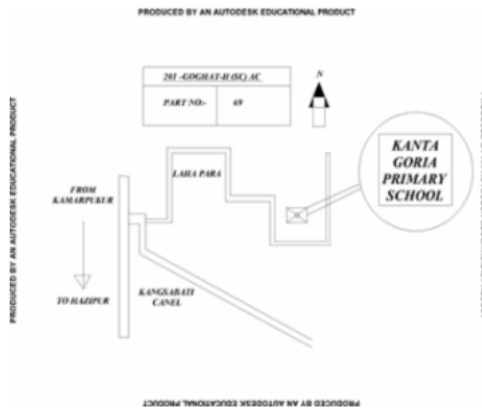

নির্বাচক নিবন্ধন আধিকারিকের স্বাক্ষর

Nazri Naksha

Google Map View

Polling Station Building Front View

Polling Station Front View

Cad View

Key MAP View

বিধানসভা নির্বাচনক্ষেত্রের নং, নাম : 201-গোঘাট
ভাগ নং, নাম : 1-কাঁটাগোড়িয়া এর সম্বন্ধ.