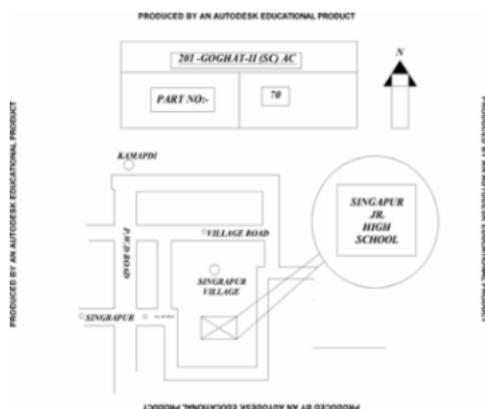

নির্বাচক নিবন্ধন আধিকারিকের স্বাক্ষর

Nazri Naksha

Google Map View

Polling Station Building Front View

Polling Station Front View

Cad View

Key MAP View

1 নাম : অর্নিশ দে পিতার নাম: তরুন কুমার দে বাড়ির নং : n0346 বয়স : 27 লিঙ্গ : পুরুষ	NIO1968296 ফটো উপলব্ধ	2 নাম : প্রিয়ান্বিতা ঘোষ আলু স্বামীর নাম: নিমল আলু বাড়ির নং : n0252 বয়স : 33 লিঙ্গ : মহিলা	NIO1768662 ফটো উপলব্ধ	3 নাম : বর্ষা আলু স্বামীর নাম: উজ্জল আলু বাড়ির নং : এন0252 বয়স : 22 লিঙ্গ : মহিলা	NIO2402121 ফটো উপলব্ধ
4 নাম : প্রশান্ত কুমার আলু পিতার নাম: বংশীধর আলু বাড়ির নং : n0252 বয়স : 46 লিঙ্গ : পুরুষ	JVP2179646 ফটো উপলব্ধ	5 নাম : রিংকু আলু স্বামীর নাম: প্রভাস আলু বাড়ির নং : n0252 বয়স : 40 লিঙ্গ : মহিলা	JVP2410587 ফটো উপলব্ধ	6 নাম : প্রভাস আলু পিতার নাম: বংশীধর আলু বাড়ির নং : n0252 বয়স : 48 লিঙ্গ : পুরুষ	JVP2179638 ফটো উপলব্ধ
7 নাম : সান্ত্বনা আলু স্বামীর নাম: সুভাষ আলু বাড়ির নং : n0252 বয়স : 46 লিঙ্গ : মহিলা	JVP2179620 ফটো উপলব্ধ	8 নাম : সুভাষ আলু পিতার নাম: বংশীধর আলু বাড়ির নং : n0252 বয়স : 52 লিঙ্গ : পুরুষ	JVP2179612 ফটো উপলব্ধ	9 নাম : সুদীপ আলু পিতার নাম: শশধর আলু বাড়ির নং : n0252 বয়স : 35 লিঙ্গ : পুরুষ	NIO1418169 ফটো উপলব্ধ
10 নাম : মনিমালা আলু স্বামীর নাম: শশধর আলু বাড়ির নং : n0252 বয়স : 56 লিঙ্গ : মহিলা	WB/28/195/294760 ফটো উপলব্ধ	11 নাম : শশধর আলু পিতার নাম: বংশীধর আলু বাড়ির নং : n0252 বয়স : 59 লিঙ্গ : পুরুষ	WB/28/195/294044 ফটো উপলব্ধ	12 নাম : নির্মল আলু পিতার নাম: ভাস্কর আলু বাড়ির নং : n0252 বয়স : 38 লিঙ্গ : পুরুষ	JVP2512515 ফটো উপলব্ধ
13 নাম : সুমিত্রা আলু স্বামীর নাম: ভাস্কর আলু বাড়ির নং : n0252 বয়স : 56 লিঙ্গ : মহিলা	WB/28/195/294376 ফটো উপলব্ধ	14 নাম : ভাস্কর আলু পিতার নাম: বংশীধর আলু বাড়ির নং : n0252 বয়স : 62 লিঙ্গ : পুরুষ	WB/28/195/294575 ফটো উপলব্ধ	15 নাম : বংশীধর আলু পিতার নাম: আশুতোষ আলু বাড়ির নং : n0252 বয়স : 80 লিঙ্গ : পুরুষ	WB/28/195/294221 ফটো উপলব্ধ
16 নাম : উজ্জল আলু পিতার নাম: ভাস্করচন্দ্র আলু বাড়ির নং : n0252 বয়স : 39 লিঙ্গ : পুরুষ	NIO0307579 ফটো উপলব্ধ	17 নাম : বন্দনা আলু স্বামীর নাম: প্রশান্ত আলু বাড়ির নং : n0252 বয়স : 39 লিঙ্গ : মহিলা	JVP2410926 ফটো উপলব্ধ	18 নাম : শান্তী কুড়ু স্বামীর নাম: নারায়ণ কুড়ু বাড়ির নং : n0343 বয়স : 50 লিঙ্গ : মহিলা	NIO1920123 ফটো উপলব্ধ
19 নাম : পূর্ণিমা কুন্ড স্বামীর নাম: সুফল কুন্ড বাড়ির নং : n0114 বয়স : 58 লিঙ্গ : মহিলা	WB/28/195/294278 ফটো উপলব্ধ	20 নাম : তনয় কুন্ড পিতার নাম: সুফল কুন্ড বাড়ির নং : n0114 বয়স : 39 লিঙ্গ : পুরুষ	JVP2515575 ফটো উপলব্ধ	21 নাম : মৃষ্টি মন্ডল (কুন্ড) স্বামীর নাম: তনয় কুন্ড বাড়ির নং : n0114 বয়স : 32 লিঙ্গ : মহিলা	NIO1582428 ফটো উপলব্ধ
22 নাম : চিন্ময় কুন্ড পিতার নাম: সুফল কুন্ড বাড়ির নং : n0114 বয়স : 35 লিঙ্গ : পুরুষ	NIO1276500 ফটো উপলব্ধ	23 নাম : নন্দগোপাল কুন্ড পিতার নাম: বিশ্বনাথ কুন্ড বাড়ির নং : n0161 বয়স : 70 লিঙ্গ : পুরুষ	JVP2179794 ফটো উপলব্ধ	24 নাম : মনোরমা কুন্ড স্বামীর নাম: নন্দগোপাল কুন্ড বাড়ির নং : n0161 বয়স : 63 লিঙ্গ : মহিলা	WB/28/196/024277 ফটো উপলব্ধ
25 নাম : দিব্যেন্দু কুন্ড পিতার নাম: নন্দগোপাল কুন্ড বাড়ির নং : n0161 বয়স : 45 লিঙ্গ : পুরুষ	FVZ1555200 ফটো উপলব্ধ	26 নাম : শুভেন্দু কুন্ড পিতার নাম: নন্দগোপাল কুন্ড বাড়ির নং : n0161 বয়স : 43 লিঙ্গ : পুরুষ	JVP2411213 ফটো উপলব্ধ	27 নাম : রিঙ্কু দে (কুন্ড) স্বামীর নাম: শুভেন্দু কুন্ড বাড়ির নং : n0161 বয়স : 32 লিঙ্গ : মহিলা	NIO1582444 ফটো উপলব্ধ
28 নাম : মিতালী কুন্ড স্বামীর নাম: উত্তম কুন্ড বাড়ির নং : n0111 বয়স : 46 লিঙ্গ : মহিলা	JVP2410520 ফটো উপলব্ধ	29 নাম : উত্তম কুমার কুণ্ড পিতার নাম: তুলসি কুন্ড বাড়ির নং : n0111 বয়স : 55 লিঙ্গ : পুরুষ	NIO2070225 ফটো উপলব্ধ	30 নাম : হিমংগু কুন্ড পিতার নাম: বিশ্বনাথ কুন্ড বাড়ির নং : n0110 বয়স : 67 লিঙ্গ : পুরুষ	WB/28/195/294355 ফটো উপলব্ধ