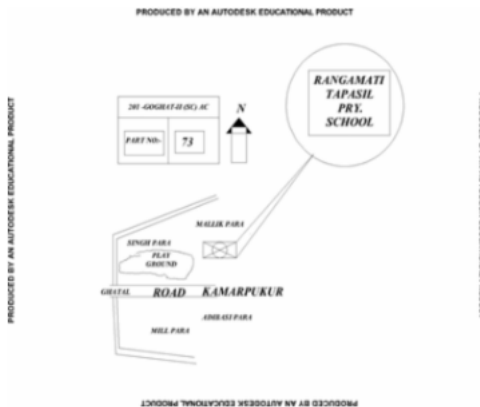

নির্বাচক নিবন্ধন আধিকারিকের স্বাক্ষর

Nazri Naksha

Google Map View

Polling Station Building Front View

Polling Station Front View

Cad View

Key MAP View

1 নাম : লক্ষীনারায়ন হাঁসদা পিতার নাম: গোপাল হাঁসদা বাড়ির নং : n0264 বয়স : 58 লিঙ্গ : পুরুষ ফটো উপলব্ধ	WB/28/195/156050	2 নাম : পূর্ণিমা হাঁসদা স্বামীর নাম: লক্ষী হাঁসদা বাড়ির নং : n0264 বয়স : 52 লিঙ্গ : মহিলা ফটো উপলব্ধ	NIO2385151	3 নাম : শ্যাম হাঁসদা পিতার নাম: গোপাল হাঁসদা বাড়ির নং : n0264 বয়স : 51 লিঙ্গ : পুরুষ ফটো উপলব্ধ	WB/28/195/156377
4 নাম : চুড়ামনি হাঁসদা স্বামীর নাম: কানন হাঁসদা বাড়ির নং : n0264 বয়স : 48 লিঙ্গ : মহিলা ফটো উপলব্ধ	JVP1518547	5 নাম : মালতী হাঁসদা স্বামীর নাম: শ্যাম হাঁসদা বাড়ির নং : n0264 বয়স : 44 লিঙ্গ : মহিলা ফটো উপলব্ধ	JVP2182236	6 নাম : পরমেশ্বর হাঁসদা পিতার নাম: লক্ষীনারায়ন হাঁসদা বাড়ির নং : n0264 বয়স : 30 লিঙ্গ : পুরুষ ফটো উপলব্ধ	NIO1769181
7 নাম : শম্ভু হেমরম পিতার নাম: কানাই হেমরম বাড়ির নং : n0261 বয়স : 72 লিঙ্গ : পুরুষ ফটো উপলব্ধ	WB/28/195/156221	8 নাম : হারাধন হেমরম পিতার নাম: কানাই হেমরম বাড়ির নং : n0260 বয়স : 62 লিঙ্গ : পুরুষ ফটো উপলব্ধ	WB/28/195/156156	9 নাম : যাদু হেমরম পিতার নাম: কানাই হেমরম বাড়ির নং : n0263 বয়স : 51 লিঙ্গ : পুরুষ ফটো উপলব্ধ	WB/28/195/156030
10 নাম : স্বর্ণা হেমরম স্বামীর নাম: যাদু হেমরম বাড়ির নং : n0263 বয়স : 45 লিঙ্গ : মহিলা ফটো উপলব্ধ	JVP1590140	11 নাম : সুনীল হেমরম পিতার নাম: শম্ভু হেমরম বাড়ির নং : n0261 বয়স : 40 লিঙ্গ : পুরুষ ফটো উপলব্ধ	JVP2412500	12 নাম : জবা হেমরম স্বামীর নাম: শ্যামল হেমরম বাড়ির নং : n0261 বয়স : 32 লিঙ্গ : মহিলা ফটো উপলব্ধ	NIO1691609
13 নাম : বিমল হেমরম পিতার নাম: শম্ভু হেমরম বাড়ির নং : n0261 বয়স : 31 লিঙ্গ : পুরুষ ফটো উপলব্ধ	NIO1691757	14 নাম : শ্যামল হেমরম পিতার নাম: শম্ভু হেমরম বাড়ির নং : n0261 বয়স : 38 লিঙ্গ : পুরুষ ফটো উপলব্ধ	NIO0328781	15 নাম : চন্দ্রাবলী রায় স্বামীর নাম: সুবল রায় বাড়ির নং : n0265 বয়স : 72 লিঙ্গ : মহিলা ফটো উপলব্ধ	WB/28/195/156133
16 নাম : মনসা রায় পিতার নাম: সুবল রায় বাড়ির নং : n0265 বয়স : 51 লিঙ্গ : পুরুষ ফটো উপলব্ধ	WB/28/195/156031	17 নাম : বর্ণালী রায় স্বামীর নাম: মনসা রায় বাড়ির নং : n0265 বয়স : 48 লিঙ্গ : মহিলা ফটো উপলব্ধ	JVP1520576	18 নাম : দিপালী রায় স্বামীর নাম: গনেশ রায় বাড়ির নং : n0265 বয়স : 46 লিঙ্গ : মহিলা ফটো উপলব্ধ	JVP2412591
19 নাম : গনেশ রায় পিতার নাম: সুবল রায় বাড়ির নং : n0265 বয়স : 41 লিঙ্গ : পুরুষ ফটো উপলব্ধ	JVP2412617	20 নাম : লক্ষী রায় পিতার নাম: সুবল রায় বাড়ির নং : n0265 বয়স : 39 লিঙ্গ : পুরুষ ফটো উপলব্ধ	NIO0327114	21 নাম : মমতা রায় স্বামীর নাম: লক্ষী রায় বাড়ির নং : আরাজী কীর্তিবাসপুর বয়স : 34 লিঙ্গ : মহিলা ফটো উপলব্ধ	NIO1584028
22 নাম : সন্ধ্যা সাঁতরা স্বামীর নাম: গোবিন্দ সাঁতরা বাড়ির নং : n0178 বয়স : 82 লিঙ্গ : মহিলা ফটো উপলব্ধ	WB/28/195/156467	23 নাম : দুর্গাবালা সাঁতরা পিতার নাম: ফনিভূষণ সাঁতরা বাড়ির নং : n0213 বয়স : 58 লিঙ্গ : মহিলা ফটো উপলব্ধ	WB/28/195/156228	24 নাম : শিখা মন্ডল দে স্বামীর নাম: সৌরভ দে বাড়ির নং : এন0138 বয়স : 34 লিঙ্গ : মহিলা ফটো উপলব্ধ	WSU1420678
25 নাম : জয় সাঁতরা পিতার নাম: সুমন্ত সাঁতরা বাড়ির নং : n0214 বয়স : 29 লিঙ্গ : পুরুষ ফটো উপলব্ধ	NIO1769280	26 নাম : খুকুমনি সরেন স্বামীর নাম: সুমাই সরেন বাড়ির নং : n0270 বয়স : 31 লিঙ্গ : মহিলা ফটো উপলব্ধ	NIO1691724	27 নাম : রবি টুডু পিতার নাম: ভীম টুডু বাড়ির নং : n0256 বয়স : 67 লিঙ্গ : পুরুষ ফটো উপলব্ধ	WB/28/195/156118
28 নাম : সনাতন টুডু পিতার নাম: ভীম টুডু বাড়ির নং : n0257 বয়স : 66 লিঙ্গ : পুরুষ ফটো উপলব্ধ	WB/28/195/156434	29 নাম : বৈদ্যনাথ টুডু পিতার নাম: ভীম টুডু বাড়ির নং : n0258 বয়স : 62 লিঙ্গ : পুরুষ ফটো উপলব্ধ	WB/28/195/156215	30 নাম : সুমিত্রা টুডু স্বামীর নাম: সনাতন টুডু বাড়ির নং : n0257 বয়স : 62 লিঙ্গ : মহিলা ফটো উপলব্ধ	WB/28/195/156129