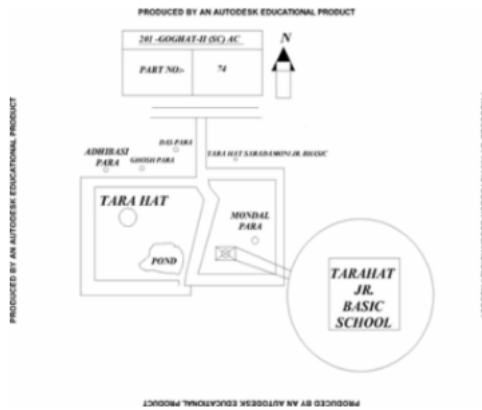

নির্বাচক নিবন্ধন আধিকারিকের স্বাক্ষর

Nazri Naksha

Google Map View

Polling Station Building Front View

Polling Station Front View

Cad View

Key MAP View

1 নাম : অঞ্জু চন্দ্র (পাল) স্বামীর নাম: দেবব্রত পাল বাড়ির নং : n0127 বয়স : 29 লিঙ্গ : মহিলা	NIO1771955 ফটো উপলব্ধ	2 নাম : গোলাপ চালক পিতার নাম: হাবু চালক বাড়ির নং : n0089 বয়স : 67 লিঙ্গ : পুরুষ	WB/28/195/156294 ফটো উপলব্ধ	3 নাম : সুরজিৎ চালক পিতার নাম: গোলাপ চালক বাড়ির নং : n0089 বয়স : 32 লিঙ্গ : পুরুষ	NIO1584382 ফটো উপলব্ধ
4 নাম : অলোকা চালক স্বামীর নাম: গোলাপ চালক বাড়ির নং : 348 বয়স : 60 লিঙ্গ : মহিলা	WB/28/195/156506 ফটো উপলব্ধ	5 নাম : রেখা থান্দার স্বামীর নাম: রঞ্জন থান্দার বাড়ির নং : N0010 বয়স : 40 লিঙ্গ : মহিলা	JVP2513034 ফটো উপলব্ধ	6 নাম : পুতুল থান্দার স্বামীর নাম: সঞ্জয় থান্দার বাড়ির নং : N0010 বয়স : 31 লিঙ্গ : মহিলা	NIO1855741 ফটো উপলব্ধ
7 নাম : ধনঞ্জয় মাহাতো পিতার নাম: বিশেষ মাহাতো বাড়ির নং : এন0009 বয়স : 22 লিঙ্গ : পুরুষ	NIO2403459 ফটো উপলব্ধ	8 নাম : রোহান থান্দার পিতার নাম: পিরুমোহন থান্দার বাড়ির নং : নং009 বয়স : 24 লিঙ্গ : পুরুষ	NIO2297307 ফটো উপলব্ধ	9 নাম : পিরুমোহন থান্দার পিতার নাম: নিমাই থান্দার বাড়ির নং : n0009 বয়স : 57 লিঙ্গ : পুরুষ	WB/28/195/156171 ফটো উপলব্ধ
10 নাম : নিমিতা থান্দার স্বামীর নাম: নিমাই থান্দার বাড়ির নং : n0008 বয়স : 72 লিঙ্গ : মহিলা	WB/28/195/156367 ফটো উপলব্ধ	11 নাম : পাপাই মাহাতো পিতার নাম: বিশেষ মাহাতো বাড়ির নং : N0009 বয়স : 25 লিঙ্গ : পুরুষ	NIO2125979 ফটো উপলব্ধ	12 নাম : পিংকি থান্ডার স্বামীর নাম: হিরু থান্ডার বাড়ির নং : n0011 বয়স : 31 লিঙ্গ : মহিলা	NIO1691831 ফটো উপলব্ধ
13 নাম : হিরু থান্দার পিতার নাম: বলাই থান্দার বাড়ির নং : n0011 বয়স : 35 লিঙ্গ : পুরুষ	NIO1419183 ফটো উপলব্ধ	14 নাম : পুতুল থান্দার স্বামীর নাম: বলাই থান্দার বাড়ির নং : n0011 বয়স : 60 লিঙ্গ : মহিলা	WB/28/195/156268 ফটো উপলব্ধ	15 নাম : বলাই থান্দার পিতার নাম: পঞ্চানন থান্দার বাড়ির নং : n0011 বয়স : 62 লিঙ্গ : পুরুষ	WB/28/195/156265 ফটো উপলব্ধ
16 নাম : রঞ্জন থান্দার পিতার নাম: কানাই থান্দার বাড়ির নং : n0010 বয়স : 45 লিঙ্গ : পুরুষ	JVP2412450 ফটো উপলব্ধ	17 নাম : সঞ্জয় থান্দার পিতার নাম: কানাই থান্দার বাড়ির নং : n0010 বয়স : 40 লিঙ্গ : পুরুষ	JVP2412419 ফটো উপলব্ধ	18 নাম : পুষ্প থান্দার স্বামীর নাম: কানাই থান্দার বাড়ির নং : n0010 বয়স : 62 লিঙ্গ : মহিলা	WB/28/195/156012 ফটো উপলব্ধ
19 নাম : রাহুল থান্দার পিতার নাম: পিরুমোহন থান্দার বাড়ির নং : n0138 বয়স : 27 লিঙ্গ : পুরুষ	NIO1969252 ফটো উপলব্ধ	20 নাম : কানাই থান্দার পিতার নাম: পঞ্চানন থান্দার বাড়ির নং : n0010 বয়স : 67 লিঙ্গ : পুরুষ	WB/28/195/156032 ফটো উপলব্ধ	21 নাম : অনিতা থান্দার স্বামীর নাম: ধীরেন থান্দার বাড়ির নং : n0009 বয়স : 34 লিঙ্গ : মহিলা	NIO1497437 ফটো উপলব্ধ
22 নাম : চন্দনা থান্দার স্বামীর নাম: পিরু থান্দার বাড়ির নং : n0009 বয়স : 43 লিঙ্গ : মহিলা	JVP2412757 ফটো উপলব্ধ	23 নাম : রীনা মাহাতো স্বামীর নাম: বিশেষ মাহাতো বাড়ির নং : n0009 বয়স : 41 লিঙ্গ : মহিলা	JVP2412294 ফটো উপলব্ধ	24 নাম : বিশেষ মাহাতো পিতার নাম: নাগেশ্বর মাহাতো বাড়ির নং : n0009 বয়স : 48 লিঙ্গ : পুরুষ	JVP2412286 ফটো উপলব্ধ
25 নাম : ধীরেন্দ্র থান্দার পিতার নাম: নিমাই থান্দার বাড়ির নং : n0009 বয়স : 51 লিঙ্গ : পুরুষ	WB/28/195/156346 ফটো উপলব্ধ	26 নাম : বৃষ্টি থান্দার পিতার নাম: ধীরেন থান্দার বাড়ির নং : এন0009 বয়স : 21 লিঙ্গ : মহিলা	NIO2525459 ফটো উপলব্ধ	27 নাম : কৃষ্ণগোপাল দাস পিতার নাম: সনাতন দাস বাড়ির নং : n0033 বয়স : 38 লিঙ্গ : পুরুষ	NIO0324913 ফটো উপলব্ধ
28 নাম : পূর্ণিমা দাস স্বামীর নাম: সনাতন দাস বাড়ির নং : n0033 বয়স : 60 লিঙ্গ : মহিলা	WB/28/195/156418 ফটো উপলব্ধ	29 নাম : রমা দাস স্বামীর নাম: কৃষ্ণগোপাল দাস বাড়ির নং : n0033 বয়স : 30 লিঙ্গ : মহিলা	NIO1769512 ফটো উপলব্ধ	30 নাম : ঝণ্টু দে পিতার নাম: গোবিন্দ দে বাড়ির নং : n0065 বয়স : 39 লিঙ্গ : পুরুষ	NIO1351519 ফটো উপলব্ধ