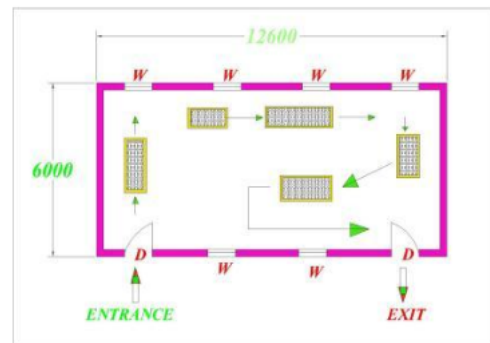

নির্বাচক নিবন্ধন আধিকারিকের স্বাক্ষর

Nazri Naksha

Google Map View

Polling Station Building Front View

Polling Station Front View

Cad View

Key MAP View

বিধানসভা নির্বাচনক্ষেত্রের নং, নাম : 201-গোঘাট
ভাগ নং, নাম : 1-তারাহাট এর আংশিক, পাঁজা, পণ্ডিত, ঘোষ, মুখার্জী, মুচি ও সাঁওতাল পাড়া