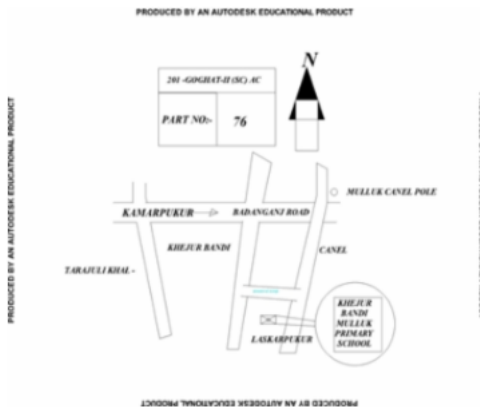

নির্বাচক নিবন্ধন আধিকারিকের স্বাক্ষর

Nazri Naksha

Google Map View

Polling Station Building Front View

Polling Station Front View

Cad View

Key MAP View

বিধানসভা নির্বাচনক্ষেত্রের নং, নাম : 201-গোঘাট
ভাগ নং, নাম : 1-আউজগড়, মিঠাইচক, দাস পাড়া, বাগদীপাড়া, আদিবাসী পাড়া, দে ও রায় পাড়া