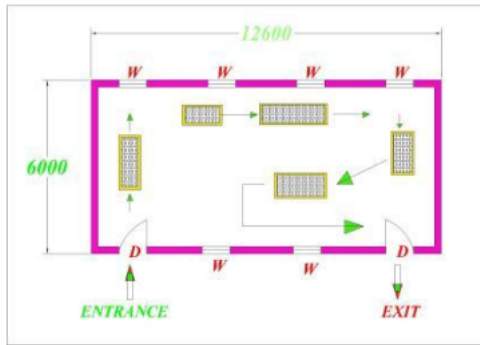

নির্বাচক নিবন্ধন আধিকারিকের স্বাক্ষর

Nazri Naksha

Google Map View

Polling Station Building Front View

Polling Station Front View

Cad View

Key MAP View

বিধানসভা নির্বাচনক্ষেত্রের নং, নাম : 201-গোঘাটা
 ভাগ নং, নাম : 1-মামুদপুর এর আংশিক, হাজরাপাড়া, সাহেরপাড়া, ঘোষ, দক্ষিণপাড়া, সাঁতরা, কোলে, কলুপাড়া, মাঠেরপুকুর আদিবাসীপাড়া