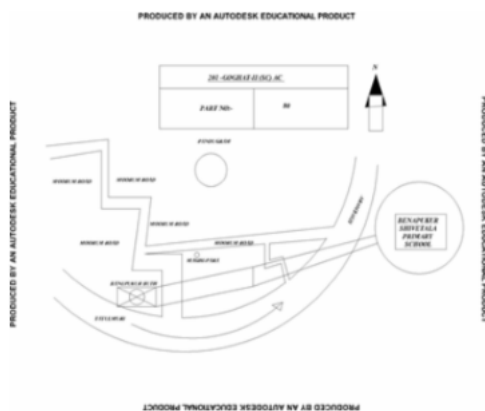

নির্বাচক নিবন্ধন আধিকারিকের স্বাক্ষর

Nazri Naksha

Google Map View

Polling Station Building Front View

Polling Station Front View

Cad View

Key MAP View

বিধানসভা নির্বাচনক্ষেত্রের নং, নাম : 201-গোঘাট
ভাগ নং, নাম : 1-মামুদপুর এর আংশিক, মুসলিম, রায়, সামুই, মালিক, ছুতোর ও প্রামাণিকপাড়া