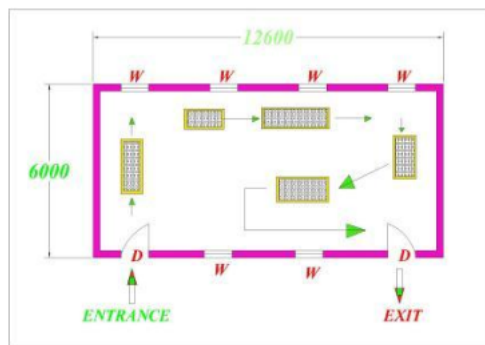

নির্বাচক তালিকা 2026 S25 পশ্চিমবঙ্গ

বিধানসভা নির্বাচনক্ষেত্রের নং, নাম ও সংরক্ষণের স্থিতি : 201 - গোঘাট (তপশীলি জাতি)		অংশ নং : 81			
বিধানসভা নির্বাচনক্ষেত্রটি যে লোকসভা নির্বাচনক্ষেত্রের / ক্ষেত্রসমূহের অন্তর্ভুক্ত তার নং, নাম ও সংরক্ষণ স্থিতি : 29 - আরামবাগ (তপশীলি জাতি)					
1. সংশোধনের পূর্ণ বিবরণ					
সংশোধনের বৎসর :	2026	নির্বাচক তালিকার পরিচিতি : বিশেষ নিবিড় সংশোধন ২০২৬ এর চূড়ান্ত ভোটার তালিকার সহিত 09-04-2026 তারিখ অবধি সংশোধিত নির্বাচক তালিকা			
ভিত্তি তারিখ :	01-01-2026				
সংশোধনের প্রকৃতি :	ধারাবাহিক সংশোধন 2026				
প্রকাশনার তারিখ :	09-04-2026				
2. অংশ ও নির্বাচনী এলাকার পূর্ণ বিবরণ :					
অংশের ভাগ নং ও নাম :					
1-মামুদপুর এর আংশিক, মুসলিম, রায়, সামুই, মালিক, ছুতোর ও প্রামাণিকপাড়া		প্রধান শহর/গ্রাম	: মামুদপুর		
		ওয়ার্ড	:		
		থানা	: গোঘাট		
		গ্রাম পঞ্চগায়েত	: শ্যামবাজার		
		ব্লক	: গোঘাট-2		
		মহকুমা	: আরামবাগ		
		জেলা	: হুগলী		
		পিন	: 712122		
3. ভোট গ্রহন কেন্দ্রের পূর্ণ বিবরণ :					
ভোট গ্রহন কেন্দ্রের নং, নাম :		ভোট গ্রহন কেন্দ্রের শ্রেণী :		গ্রামীণ	
81 - মামুদপুর নজরুল প্রাইমারী স্কুল		এই অংশে সহায়ক ভোটগ্রহন কেন্দ্রের সংখ্যা		0	
ভোট গ্রহন কেন্দ্রের ঠিকানা :		:			
মামুদপুর নজরুল প্রাইমারী স্কুল, গ্রাম-মামুদপুর, পোস্ট-পাণ্ডুগ্রাম					
4. নির্বাচকের সংখ্যা :					
প্রথম ক্রমিক নং	শেষ ক্রমিক নং	মোট সংখ্যা			
		পুরুষ	মহিলা	তৃতীয় লিঙ্গ	মোট
1	797	402	381	0	783

নির্বাচক নিবন্ধন আধিকারিকের স্বাক্ষর

Nazri Naksha

Google Map View

Polling Station Building Front View

Polling Station Front View

Cad View

Key MAP View

বিধানসভা নির্বাচনক্ষেত্রের নং, নাম : 201-গোঘাট
ভাগ নং, নাম : 1-মামুদপুর এর আংশিক, মুসলিম, রায়, সামুই, মালিক, ছুতোর ও প্রামাণিকপাড়া