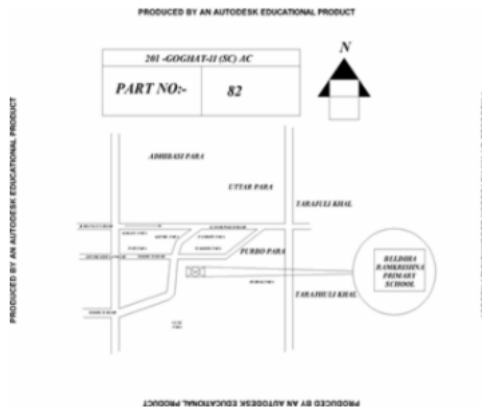

নির্বাচক নিবন্ধন আধিকারিকের স্বাক্ষর

Nazri Naksha

Google Map View

Polling Station Building Front View

Polling Station Front View

Cad View

Key MAP View

বিধানসভা নির্বাচনক্ষেত্রের নং, নাম : 201-গোঘাট
ভাগ নং, নাম : 1-পান্ডুগ্রাম এর আংশিক