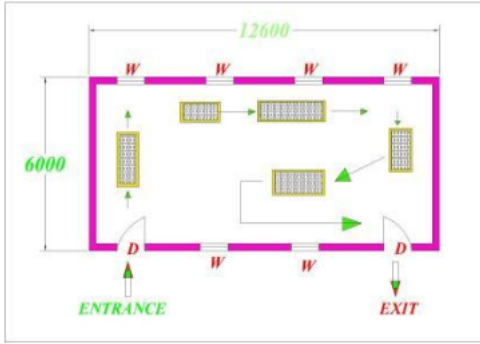

নির্বাচক তালিকা 2026 S25 পশ্চিমবঙ্গ

বিধানসভা নির্বাচনক্ষেত্রের নং, নাম ও সংরক্ষণের স্থিতি : 201 - গোঘাট (তপশীলি জাতি)		অংশ নং : 84			
বিধানসভা নির্বাচনক্ষেত্রটি যে লোকসভা নির্বাচনক্ষেত্রের / ক্ষেত্রসমূহের অন্তর্ভুক্ত তার নং, নাম ও সংরক্ষণ স্থিতি : 29 - আরামবাগ (তপশীলি জাতি)					
1. সংশোধনের পূর্ণ বিবরণ					
সংশোধনের বৎসর :	2026	নির্বাচক তালিকার পরিচিতি : বিশেষ নিবিড় সংশোধন ২০২৬ এর চূড়ান্ত ভোটার তালিকার সহিত 09-04-2026 তারিখ অবধি সংশোধিত নির্বাচক তালিকা			
ভিত্তি তারিখ :	01-01-2026				
সংশোধনের প্রকৃতি :	ধারাবাহিক সংশোধন 2026				
প্রকাশনার তারিখ :	09-04-2026				
2. অংশ ও নির্বাচনী এলাকার পূর্ণ বিবরণ :					
অংশের ভাগ নং ও নাম :					
1-বেলডিহা এর আংশিক সাঁওতাল, উত্তরপাড়া, কোলে, তাঁতিপাড়ার কিছু অংশ, মাঝেরপাড়া ও কুপুপাড়া		প্রধান শহর/গ্রাম	: বেলডিহা		
		ওয়ার্ড	:		
		থানা	: গোঘাট		
		গ্রাম পঞ্চগায়েত	: শ্যামবাজার		
		ব্লক	: গোঘাট-2		
		মহকুমা	: আরামবাগ		
		জেলা	: হুগলী		
পিন	: 712122				
3. ভোট গ্রহন কেন্দ্রের পূর্ণ বিবরণ :					
ভোট গ্রহন কেন্দ্রের নং, নাম :		ভোট গ্রহন কেন্দ্রের শ্রেণী :		গ্রামীণ	
84 - বেলডিহা রামকৃষ্ণ প্রাথমিক বিদ্যালয়		এই অংশে সহায়ক ভোটগ্রহন কেন্দ্রের সংখ্যা		0	
ভোট গ্রহন কেন্দ্রের ঠিকানা :		:			
বেলডিহা রামকৃষ্ণ প্রাথমিক বিদ্যালয়, -রুম-১, বেলডিহা					
4. নির্বাচকের সংখ্যা :					
প্রথম ক্রমিক নং	শেষ ক্রমিক নং	মোট সংখ্যা			
		পুরুষ	মহিলা	তৃতীয় লিঙ্গ	মোট
1	738	365	370	0	735

নির্বাচক নিবন্ধন আধিকারিকের স্বাক্ষর

Nazri Naksha

Google Map View

Polling Station Building Front View

Polling Station Front View

Cad View

Key MAP View

বিধানসভা নির্বাচনক্ষেত্রের নং, নাম : 201-গোঘাট
ভাগ নং, নাম : 1-বেলডিহা এর আংশিক সাঁওতাল, উত্তরপাড়া, কোলে, তাঁতিপাড়ার কিছু অংশ, মাঝেরপাড়া ও কুণ্ডুপাড়া