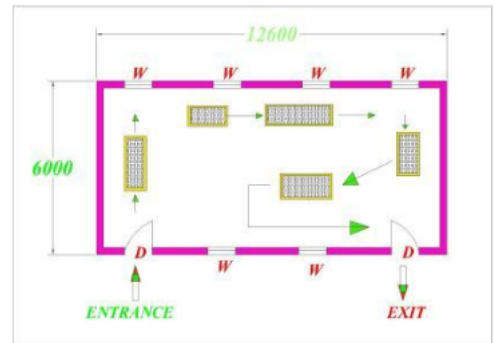

নির্বাচক নিবন্ধন আধিকারিকের স্বাক্ষর

Nazri Naksha

Google Map View

Polling Station Building Front View

Polling Station Front View

Cad View

Key MAP View

বিধানসভা নির্বাচনক্ষেত্রের নং, নাম : 201-গোঘাট
ভাগ নং, নাম : 1-বেলডিহা এর আংশিক সাঁওতাল, উত্তরপাড়া, কোলে, তাঁতিপাড়ার কিছু অংশ, মাঝেরপাড়া ও কুণ্ডুপাড়া