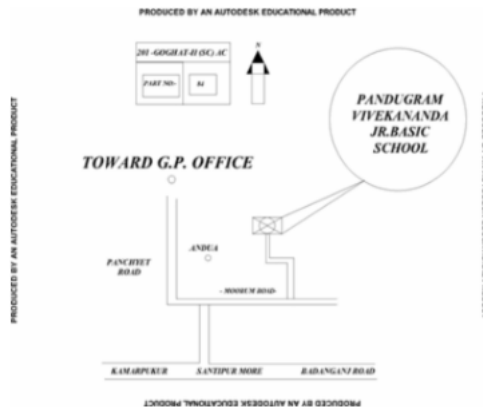

নির্বাচক নিবন্ধন আধিকারিকের স্বাক্ষর

Nazri Naksha

Google Map View

Polling Station Building Front View

Polling Station Front View

Cad View

Key MAP View

বিধানসভা নির্বাচনক্ষেত্রের নং, নাম : 201-গোঘাট  
ভাগ নং, নাম : 1-বেলডিহা এর আংশিক, রুইদাস, তাঁতিপাড়ার কিছু অংশ, পূর্বপাড়া, ডোম ও ভূমিজপাড়া