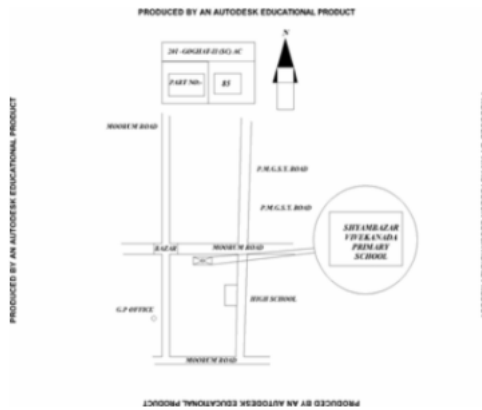

নির্বাচক নিবন্ধন আধিকারিকের স্বাক্ষর

Nazri Naksha

Google Map View

Polling Station Building Front View

Polling Station Front View

Cad View

Key MAP View

বিধানসভা নির্বাচনক্ষেত্রের নং, নাম : 201-গোঘাটা
ভাগ নং, নাম : 1-আন্দুয়া এর সমগ্র, রুইদাস পাড়া, অনন্তনগর