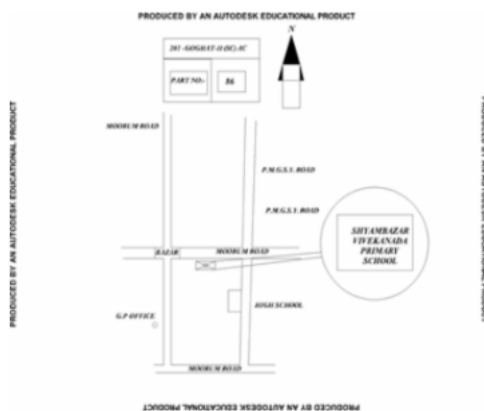

নির্বাচক নিবন্ধন আধিকারিকের স্বাক্ষর

Nazri Naksha

Google Map View

Polling Station Building Front View

Polling Station Front View

Cad View

Key MAP View

বিধানসভা নির্বাচনক্ষেত্রের নং, নাম : 201-গোঘাটা ভাগ নং, নাম : 1-শ্যামবাজার এর আংশিক, বাজারপাড়ার কিছু অংশ, পাল, মোল্লা, কুটতি, ডোমপাড়া, গোয়ালপাড়া, ভুইয়াপাড়া, ভূমিজপাড়ার আংশিক