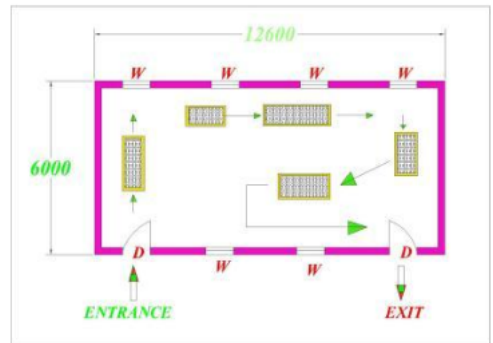

নির্বাচক নিবন্ধন আধিকারিকের স্বাক্ষর

Nazri Naksha

Google Map View

Polling Station Building Front View

Polling Station Front View

Cad View

Key MAP View

|  |                                |   |                                |  |                                |
|--|--------------------------------|---|--------------------------------|--|--------------------------------|
| 1<br>নাম : সেখ বাবলু আলি<br>পিতার নাম: সেখ ইদ্রিশ<br>বাড়ির নং : n0003<br>বয়স : 32 লিঙ্গ : পুরুষ                | NIO1477033<br>ফটো উপলব্ধ       | 2<br>নাম : ইদ্রিশ সেখ<br>পিতার নাম: সেখ ইয়াকুব<br>বাড়ির নং : n0003<br>বয়স : 61 লিঙ্গ : পুরুষ                 | WB/28/195/057051<br>ফটো উপলব্ধ | 3<br>নাম : সালেমা<br>পিতার নাম: সেখ ইয়াকুব<br>বাড়ির নং : n0003<br>বয়স : 69 লিঙ্গ : মহিলা                  | WB/28/195/057213<br>ফটো উপলব্ধ |
| 4<br>নাম : সেখ আমির আলি<br>পিতার নাম: সেখ শোভান আলি<br>বাড়ির নং : n0017<br>বয়স : 33 লিঙ্গ : পুরুষ              | NIO1477140<br>ফটো উপলব্ধ       | 5<br>নাম : আব্বাস আলি<br>পিতার নাম: সেখ শোভান আলি<br>বাড়ির নং : n0017<br>বয়স : 46 লিঙ্গ : পুরুষ               | JVP1864826<br>ফটো উপলব্ধ       | 6<br>নাম : সফুরা<br>স্বামীর নাম: সেখ শোভান আলি<br>বাড়ির নং : n0017<br>বয়স : 81 লিঙ্গ : মহিলা               | WB/28/195/057024<br>ফটো উপলব্ধ |
| 7<br>নাম : মোসলেমা বেগম<br>স্বামীর নাম: সেখ আবু জাহের<br>বাড়ির নং : n0011<br>বয়স : 41 লিঙ্গ : মহিলা            | JVP2117315<br>ফটো উপলব্ধ       | 8<br>নাম : রফিকা বেগম<br>স্বামীর নাম: সেখ আবুতাহের<br>বাড়ির নং : n0011<br>বয়স : 45 লিঙ্গ : মহিলা              | JVP1563543<br>ফটো উপলব্ধ       | 9<br>নাম : সেখ আবু সালাম<br>পিতার নাম: সেখ মইসেন আলি<br>বাড়ির নং : n0011<br>বয়স : 39 লিঙ্গ : পুরুষ         | JVP2501138<br>ফটো উপলব্ধ       |
| 10<br>নাম : নছরা বেগম<br>স্বামীর নাম: সেখ মইসেন আলি<br>বাড়ির নং : n0011<br>বয়স : 83 লিঙ্গ : মহিলা              | JVP2116564<br>ফটো উপলব্ধ       | 11<br>নাম : সেলিমা<br>স্বামীর নাম: সেখ রবিয়াল<br>বাড়ির নং : n0020<br>বয়স : 63 লিঙ্গ : মহিলা                  | WB/28/195/057248<br>ফটো উপলব্ধ | 12<br>নাম : সেলিমা খাতুন<br>স্বামীর নাম: সেখ মইনুদ্দিন<br>বাড়ির নং : n0138<br>বয়স : 72 লিঙ্গ : মহিলা       | JVP1420744<br>ফটো উপলব্ধ       |
| 13<br>নাম : মহম্মদ রেজাউল ইসলাম<br>পিতার নাম: মহম্মদ নুরুল ইসলাম<br>বাড়ির নং : n0133<br>বয়স : 34 লিঙ্গ : পুরুষ | NIO1402999<br>ফটো উপলব্ধ       | 14<br>নাম : তুহিনা খাতুন<br>পিতার নাম: মহম্মদ নুরুল ইসলাম<br>বাড়ির নং : n0133<br>বয়স : 36 লিঙ্গ : মহিলা       | NIO1402973<br>ফটো উপলব্ধ       | 15<br>নাম : রওসনারা বেগম<br>স্বামীর নাম: মহম্মদ নুরুল<br>বাড়ির নং : n0133<br>বয়স : 68 লিঙ্গ : মহিলা        | WB/28/195/057253<br>ফটো উপলব্ধ |
| 16<br>নাম : সাবিরবর সাকেব সেখ<br>পিতার নাম: ফিরোজ উদ্দিন সেখ<br>বাড়ির নং : n0126<br>বয়স : 39 লিঙ্গ : পুরুষ     | NIO1204205<br>ফটো উপলব্ধ       | 17<br>নাম : মোমিন উদ্দিন আহম্মদ<br>পিতার নাম: মহম্মদ সামসুদ্দিন<br>বাড়ির নং : n0122<br>বয়স : 30 লিঙ্গ : পুরুষ | NIO1675461<br>ফটো উপলব্ধ       | 18<br>নাম : সুফিয়া<br>স্বামীর নাম: মহঃ সামসুদ্দিন<br>বাড়ির নং : n0122<br>বয়স : 53 লিঙ্গ : মহিলা           | WB/28/195/057444<br>ফটো উপলব্ধ |
| 19<br>নাম : মহঃ সামসুদ্দিন<br>পিতার নাম: মহঃ আলিনকিব<br>বাড়ির নং : n0122<br>বয়স : 61 লিঙ্গ : পুরুষ             | WB/28/195/057593<br>ফটো উপলব্ধ | 20<br>নাম : সেখ সাবির উদ্দিন<br>পিতার নাম: আনিসুর সেখ<br>বাড়ির নং : n0119<br>বয়স : 38 লিঙ্গ : পুরুষ           | NIO1257286<br>ফটো উপলব্ধ       | 21<br>নাম : মীনুয়ারা<br>স্বামীর নাম: সেখ আনিসুর<br>বাড়ির নং : n0119<br>বয়স : 56 লিঙ্গ : মহিলা             | WB/28/195/057284<br>ফটো উপলব্ধ |
| 22<br>নাম : সেখ লতিফুদ্দিন<br>পিতার নাম: সেখ তপারেজ<br>বাড়ির নং : n0112<br>বয়স : 35 লিঙ্গ : পুরুষ              | NIO1559269<br>ফটো উপলব্ধ       | 23<br>নাম : মোহন আলি মল্লিক<br>পিতার নাম: একরাম মল্লিক<br>বাড়ির নং : n0012<br>বয়স : 45 লিঙ্গ : পুরুষ          | JVP1420884<br>ফটো উপলব্ধ       | 24<br>নাম : সেখ আবু জাহের<br>পিতার নাম: সেখ মইসেন<br>বাড়ির নং : n0011<br>বয়স : 50 লিঙ্গ : পুরুষ            | JVP2116572<br>ফটো উপলব্ধ       |
| 25<br>নাম : কুলশুমা<br>স্বামীর নাম: একরাম মল্লিক<br>বাড়ির নং : n0012<br>বয়স : 75 লিঙ্গ : মহিলা                 | WB/28/195/057204<br>ফটো উপলব্ধ | 26<br>নাম : রীজাউল আলি মল্লিক<br>পিতার নাম: একরাম মল্লিক<br>বাড়ির নং : n0012<br>বয়স : 41 লিঙ্গ : পুরুষ        | JVP2117406<br>ফটো উপলব্ধ       | 27<br>নাম : আজিজুল আলি মল্লিক<br>পিতার নাম: একরাম আলি মল্লিক<br>বাড়ির নং : n0012<br>বয়স : 35 লিঙ্গ : পুরুষ | NIO1363290<br>ফটো উপলব্ধ       |
| 28<br>নাম : নাদিরা বেগম<br>স্বামীর নাম: সেখ আমির আলি<br>বাড়ির নং : n0017<br>বয়স : 33 লিঙ্গ : মহিলা             | NIO1751270<br>ফটো উপলব্ধ       | 29<br>নাম : সেখ আবু কালাম<br>পিতার নাম: সেখ মইসেন আলি<br>বাড়ির নং : n0011<br>বয়স : 43 লিঙ্গ : পুরুষ           | JVP2117273<br>ফটো উপলব্ধ       | 30<br>নাম : রনজিৎ সাঁতরা<br>পিতার নাম: সন্তোষ সাঁতরা<br>বাড়ির নং : এন0138<br>বয়স : 25 লিঙ্গ : পুরুষ        | NIO2258309<br>ফটো উপলব্ধ       |