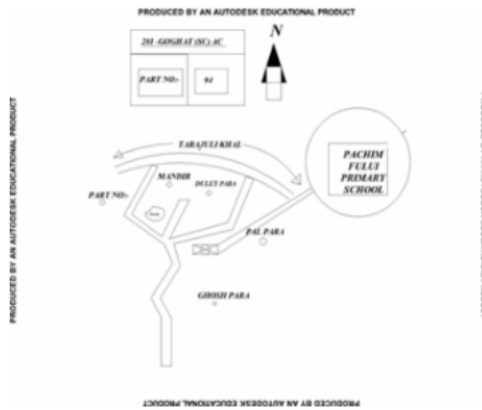

নির্বাচক নিবন্ধন আধিকারিকের স্বাক্ষর

Nazri Naksha

Google Map View

Polling Station Building Front View

Polling Station Front View

Cad View

Key MAP View

বিধানসভা নির্বাচনক্ষেত্রের নং, নাম : 201-গোঘাটা
ভাগ নং, নাম : 1-ফুলুই এর আংশিক, গোচন্দাপাড়া ও আহেরমুড়া,