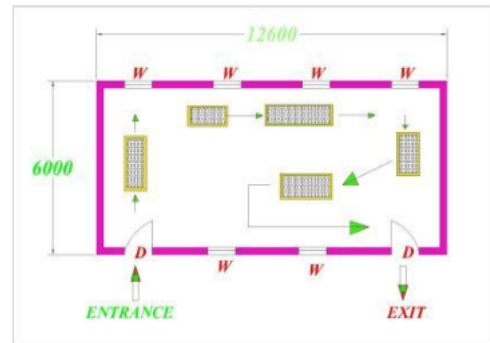

নির্বাচক নিবন্ধন আধিকারিকের স্বাক্ষর

Nazri Naksha

Google Map View

Polling Station Building Front View

Polling Station Front View

Cad View

Key MAP View

বিধানসভা নির্বাচনক্ষেত্রের নং, নাম : 201-গোঘাট
ভাগ নং, নাম : 1-ফুলই এর সাহানা বর্ণক্রিয় পাড়া, সাতভাই পাড়া, ছুতোর পাড়া সহ হেদোপুকুরে পাড়া দুলে,পাল,ঘোষপাড়া