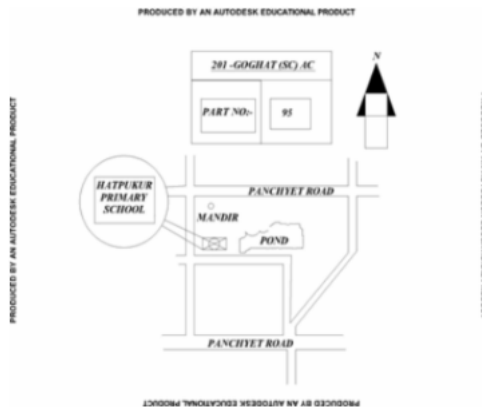

নির্বাচক নিবন্ধন আধিকারিকের স্বাক্ষর

Nazri Naksha

Google Map View

Polling Station Building Front View

Polling Station Front View

Cad View

Key MAP View

বিধানসভা নির্বাচনক্ষেত্রের নং, নাম : 201-গোঘাট
ভাগ নং, নাম : 1-ফুলই এর সাহানা বর্ণক্রিয় পাড়া, সাতভাই পাড়া, ছুতোর পাড়া সহ হেদোপুকুরে পাড়া দুলে,পাল,ঘোষপাড়া