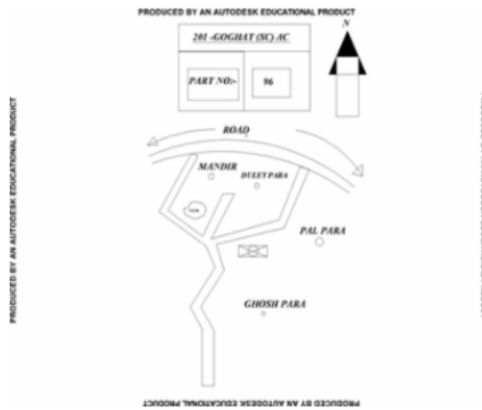

নির্বাচক নিবন্ধন আধিকারিকের স্বাক্ষর

Nazri Naksha

Google Map View

Polling Station Building Front View

Polling Station Front View

Cad View

Key MAP View

বিধানসভা নির্বাচনক্ষেত্রের নং, নাম : 201-গোঘাটা  
ভাগ নং, নাম : 1-মন্ডল,চোরপুকুর ও হাটপুকুর,ডোলেশ্বর,হাট পাড়া