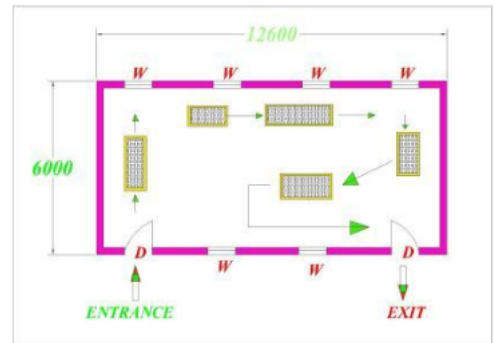

নির্বাচক নিবন্ধন আধিকারিকের স্বাক্ষর

Nazri Naksha

Google Map View

Polling Station Building Front View

Polling Station Front View

Cad View

Key MAP View

বিধানসভা নির্বাচনক্ষেত্রের নং, নাম : 201-গোঘাট
ভাগ নং, নাম : 1-বদনগঞ্জ এর আংশিক, মুখার্জী, রায়, কুণ্ড, দে পাড়া ও দালালপাড়ার কিছু অংশ