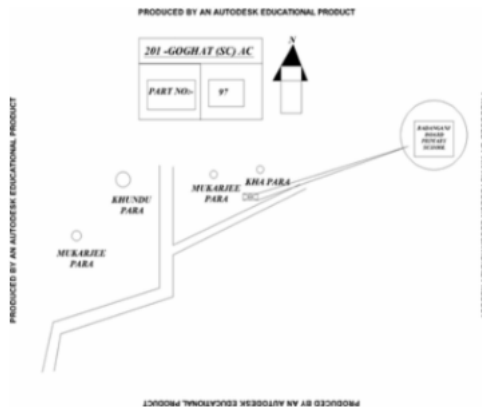

নির্বাচক নিবন্ধন আধিকারিকের স্বাক্ষর

Nazri Naksha

Google Map View

Polling Station Building Front View

Polling Station Front View

Cad View

Key MAP View

বিধানসভা নির্বাচনক্ষেত্রের নং, নাম : 201-গোঘাট
ভাগ নং, নাম : 1-বদনগঞ্জ এর আংশিক, মুখার্জী, রায়, কুণ্ড, দে পাড়া ও দালালপাড়ার কিছু অংশ