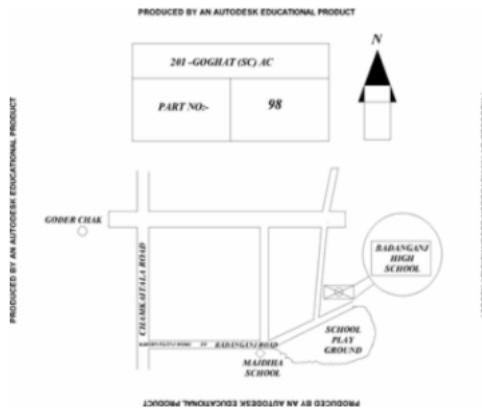

নির্বাচক নিবন্ধন আধিকারিকের স্বাক্ষর

Nazri Naksha

Google Map View

Polling Station Building Front View

Polling Station Front View

Cad View

Key MAP View

বিধানসভা নির্বাচনক্ষেত্রের নং, নাম : 201-গোঘাট
ভাগ নং, নাম : 1-বদনগঞ্জ এর আংশিক, মুখার্জী, খাঁ, মাহিন্দার ও দালালপাড়ার কিছু অংশ, ভকত,কুন্ডু,প্রামানিক,দাস,কাইতি,মুখী ও হৈস পাড়ার কিছু অংশ ,