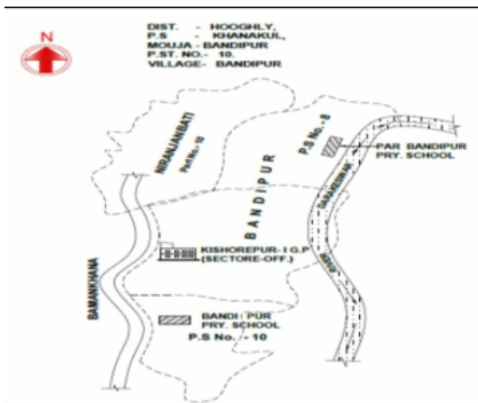

নির্বাচক নিবন্ধন আধিকারিকের স্বাক্ষর

Nazri Naksha

Google Map View

Polling Station Building Front View

Polling Station Front View

Cad View

Key MAP View

বিধানসভা নির্বাচনক্ষেত্রের নং, নাম : 202-খানাকুল  
ভাগ নং, নাম : 1-নিরঞ্জনবাটী-এর পশ্চিম ও দক্ষিণ পাড়া