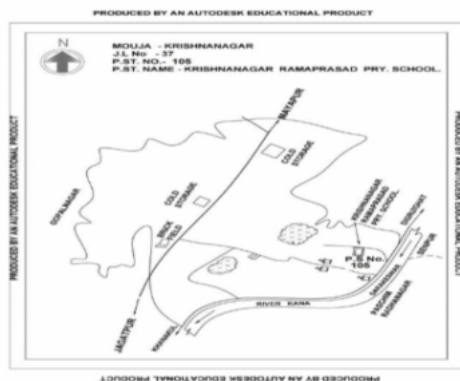

## নির্বাচক তালিকা 2026 S25 পশ্চিমবঙ্গ

বিধানসভা নির্বাচনক্ষেত্রের নং, নাম ও সংরক্ষণের স্থিতি : 202 - খানাকুল (সাধারণ)		অংশ নং : 105			
বিধানসভা নির্বাচনক্ষেত্রটি যে লোকসভা নির্বাচনক্ষেত্রের / ক্ষেত্রসমূহের অন্তর্ভুক্ত তার নং, নাম ও সংরক্ষণ স্থিতি : 29 - আরামবাগ (তপশীলি জাতি)					
1. সংশোধনের পূর্ণ বিবরণ					
সংশোধনের বৎসর :	2026	নির্বাচক তালিকার পরিচিতি : বিশেষ নিবিড় সংশোধন ২০২৬ এর চূড়ান্ত ভোটার তালিকার সহিত 09-04-2026 তারিখ অবধি সংশোধিত নির্বাচক তালিকা			
ভিত্তি তারিখ :	01-01-2026				
সংশোধনের প্রকৃতি :	ধারাবাহিক সংশোধন 2026				
প্রকাশনার তারিখ :	09-04-2026				
2. অংশ ও নির্বাচনী এলাকার পূর্ণ বিবরণ :					
অংশের ভাগ নং ও নাম :					
1-কৃষ্ণনগর-এর বাজারপাড়া, দক্ষিণপাড়া, রায়ের ডাঙ্গা, চোংদারপাড়া ও নাসুলপাড়া সমগ্র		প্রধান শহর/গ্রাম	: কৃষ্ণনগর		
		ওয়ার্ড	:		
		থানা	: খানাকুল		
		গ্রাম পঞ্চগায়েত	: খানাকুল - 2		
		ব্লক	: খানাকুল-1		
		মহকুমা	: আরামবাগ		
		জেলা	: হুগলী		
		পিন	: 712406		
3. ভোট গ্রহন কেন্দ্রের পূর্ণ বিবরণ :					
ভোট গ্রহন কেন্দ্রের নং, নাম :		ভোট গ্রহন কেন্দ্রের শ্রেণী :		গ্রামীণ	
105 - কৃষ্ণনগর রমাপ্রসাদ প্রাথমিক বিদ্যালয়		এই অংশে সহায়ক ভোটগ্রহন কেন্দ্রের সংখ্যা		0	
ভোট গ্রহন কেন্দ্রের ঠিকানা :		:			
কৃষ্ণনগর রমাপ্রসাদ প্রাথমিক বিদ্যালয়, কৃষ্ণনগর					
4. নির্বাচকের সংখ্যা :					
প্রথম ক্রমিক নং	শেষ ক্রমিক নং	মোট সংখ্যা			
		পুরুষ	মহিলা	তৃতীয় লিঙ্গ	মোট
1	618	316	294	0	610

নির্বাচক নিবন্ধন আধিকারিকের স্বাক্ষর

Nazri Naksha

Google Map View

Polling Station Building Front View

Polling Station Front View

Cad View

Key MAP View

বিধানসভা নির্বাচনক্ষেত্রের নং, নাম : 202-খানাকুল  
ভাগ নং, নাম : 1-কৃষ্ণনগর-এর বাজারপাড়া, দক্ষিনপাড়া, রায়ের ডাঙ্গা, চোৎদারপাড়া ও নান্দুলপাড়া সমগ্র