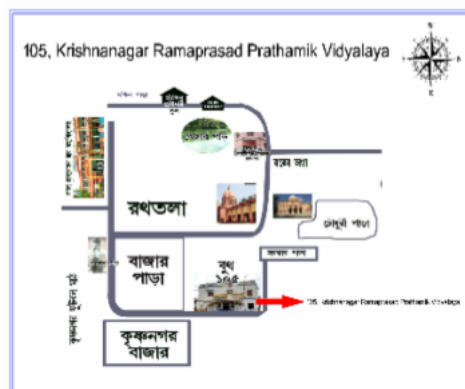

## নির্বাচক তালিকা 2026 S25 পশ্চিমবঙ্গ

বিধানসভা নির্বাচনক্ষেত্রের নং, নাম ও সংরক্ষণের স্থিতি : 202 - খানাকুল (সাধারণ)		অংশ নং : 105			
বিধানসভা নির্বাচনক্ষেত্রটি যে লোকসভা নির্বাচনক্ষেত্রের / ক্ষেত্রসমূহের অন্তর্ভুক্ত তার নং, নাম ও সংরক্ষণ স্থিতি : 29 - আরামবাগ (তপশীলি জাতি)					
1. সংশোধনের পূর্ণ বিবরণ					
সংশোধনের বৎসর :	2026	নির্বাচক তালিকার পরিচিতি : বিশেষ নিবিড় সংশোধন ২০২৬ এর চূড়ান্ত ভোটার তালিকার সহিত 09-04-2026 তারিখ অবধি সংশোধিত নির্বাচক তালিকা			
ভিত্তি তারিখ :	01-01-2026				
সংশোধনের প্রকৃতি :	ধারাবাহিক সংশোধন 2026				
প্রকাশনার তারিখ :	09-04-2026				
2. অংশ ও নির্বাচনী এলাকার পূর্ণ বিবরণ :					
অংশের ভাগ নং ও নাম :					
1-কৃষ্ণনগর-এর বাজারপাড়া, দক্ষিণপাড়া, রায়ের ডাঙ্গা, চোংদারপাড়া ও নাসুলপাড়া সমগ্র		প্রধান শহর/গ্রাম	: কৃষ্ণনগর		
		ওয়ার্ড	:		
		থানা	: খানাকুল		
		গ্রাম পঞ্চগায়েত	: খানাকুল - 2		
		ব্লক	: খানাকুল-1		
		মহকুমা	: আরামবাগ		
		জেলা	: হুগলী		
		পিন	: 712406		
3. ভোট গ্রহন কেন্দ্রের পূর্ণ বিবরণ :					
ভোট গ্রহন কেন্দ্রের নং, নাম :		ভোট গ্রহন কেন্দ্রের শ্রেণী :		গ্রামীণ	
105 - কৃষ্ণনগর রমাপ্রসাদ প্রাথমিক বিদ্যালয়		এই অংশে সহায়ক ভোটগ্রহন কেন্দ্রের সংখ্যা		0	
ভোট গ্রহন কেন্দ্রের ঠিকানা :		:			
কৃষ্ণনগর রমাপ্রসাদ প্রাথমিক বিদ্যালয়, কৃষ্ণনগর					
4. নির্বাচকের সংখ্যা :					
প্রথম ক্রমিক নং	শেষ ক্রমিক নং	মোট সংখ্যা			
		পুরুষ	মহিলা	তৃতীয় লিঙ্গ	মোট
1	618	316	294	0	610

নির্বাচক নিবন্ধন আধিকারিকের স্বাক্ষর

Nazri Naksha

Google Map View

Polling Station Building Front View

Polling Station Front View

Cad View

Key MAP View

বিধানসভা নির্বাচনক্ষেত্রের নং, নাম : 202-খানাকুল  
ভাগ নং, নাম : 1-কৃষ্ণনগর-এর বাজারপাড়া, দক্ষিনপাড়া, রায়ের ডাঙ্গা, চোৎদারপাড়া ও নান্দুলপাড়া সমগ্র