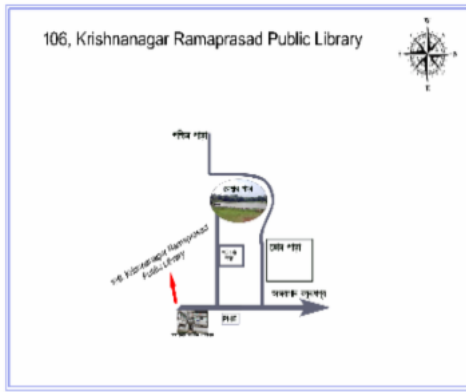

নির্বাচক নিবন্ধন আধিকারিকের স্বাক্ষর

Nazri Naksha

Google Map View

Polling Station Building Front View

Polling Station Front View

Cad View

Key MAP View

বিধানসভা নির্বাচনক্ষেত্রের নং, নাম : 202-খানাকুল  
ভাগ নং, নাম : 1-কৃষ্ণনগর-এর কেশরপাড়, পশ্চিমপাড়, ভট্টাচার্য্য পাড়া ও ডোমপাড়া