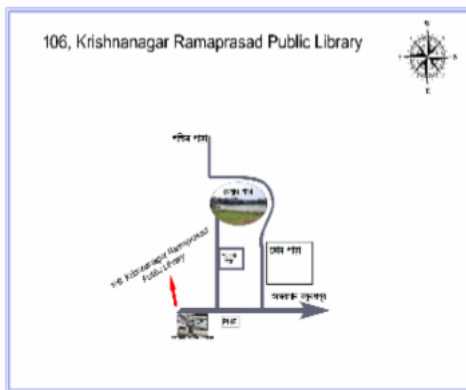

নির্বাচক নিবন্ধন আধিকারিকের স্বাক্ষর

Nazri Naksha

Google Map View

Polling Station Building Front View

Polling Station Front View

Cad View

Key MAP View

বিধানসভা নির্বাচনক্ষেত্রের নং, নাম : 202-খানাকুল  
ভাগ নং, নাম : 1-কৃষ্ণনগর-এর কেশরপাড়, পশ্চিমপাড়, ভট্টাচার্য্য পাড়া ও ডোমপাড়া