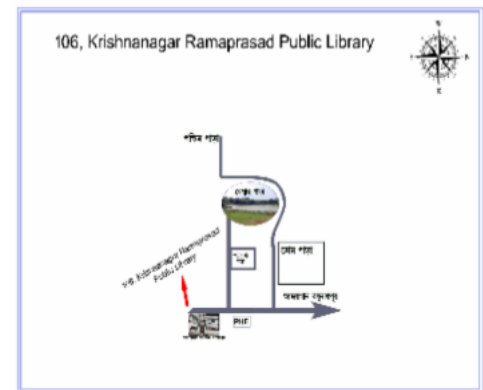

নির্বাচক নিবন্ধন আধিকারিকের স্বাক্ষর

Nazri Naksha

Google Map View

Polling Station Building Front View

Polling Station Front View

Cad View

Key MAP View

বিধানসভা নির্বাচনক্ষেত্রের নং, নাম : 202-খানাকুল  
ভাগ নং, নাম : 1-কৃষ্ণনগর-এর কেশরপাড়, পশ্চিমপাড়, ভট্টাচার্য্য পাড়া ও ডোমপাড়া