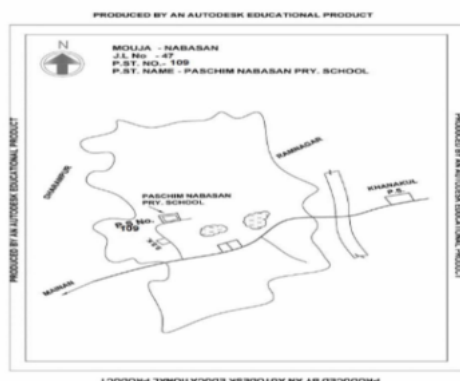

নির্বাচক নিবন্ধন আধিকারিকের স্বাক্ষর

Nazri Naksha

Google Map View

Polling Station Building Front View

Polling Station Front View

Cad View

Key MAP View

1 নাম : মাসুদা বেগম স্বামীর নাম: মুক্তার আলি মল্লিক বাড়ির নং : n0170 বয়স : 46 লিঙ্গ : মহিলা	BYQ2430023 ফটো উপলব্ধ	2 নাম : সেখ মাহাবুব ইসলাম পিতার নাম: সেখ আরেফুল ইসলাম বাড়ির নং : n0185 বয়স : 29 লিঙ্গ : পুরুষ	TGC2009447 ফটো উপলব্ধ	3 নাম : সেখ মইদুল ইসলাম পিতার নাম: সেখ নওসের আলি বাড়ির নং : n0196 বয়স : 33 লিঙ্গ : পুরুষ	TGC2123875 ফটো উপলব্ধ
4 নাম : লতিফা খাতুন স্বামীর নাম: মুন্সী মহঃ হানিফ বাড়ির নং : n0198 বয়স : 35 লিঙ্গ : মহিলা	TGC2123891 ফটো উপলব্ধ	5 নাম : মুন্সী জাহির উদ্দিন পিতার নাম: মুন্সী মহঃ মহসীন বাড়ির নং : n0199 বয়স : 27 লিঙ্গ : পুরুষ	TGC2123909 ফটো উপলব্ধ	6 নাম : নাসরিন বেগম স্বামীর নাম: মাকজুল মল্লিক বাড়ির নং : n0202 বয়স : 33 লিঙ্গ : মহিলা	TGC2123933 ফটো উপলব্ধ
7 নাম : কাইফা খাতুন স্বামীর নাম: আবুল কালাম আজাদ মল্লিক বাড়ির নং : n0203 বয়স : 33 লিঙ্গ : মহিলা	TGC2123941 ফটো উপলব্ধ	8 নাম : মোঃ সামসুদ্দাহার স্বামীর নাম: সেখ সালাউদ্দিন বাড়ির নং : n0204 বয়স : 28 লিঙ্গ : মহিলা	TGC2123958 ফটো উপলব্ধ	9 নাম : রোজিনা খাতুন স্বামীর নাম: সেখ আবু সায়াদ বাড়ির নং : n0206 বয়স : 35 লিঙ্গ : মহিলা	TGC2123974 ফটো উপলব্ধ
10 নাম : সেখ বাহার উদ্দিন পিতার নাম: সেখ একরমুল হক বাড়ির নং : n0207 বয়স : 31 লিঙ্গ : পুরুষ	TGC2123982 ফটো উপলব্ধ	11 নাম : সেখ সইদুল ইসলাম পিতার নাম: সেখ নওসের আলি বাড়ির নং : n0210 বয়স : 30 লিঙ্গ : পুরুষ	TGC2124014 ফটো উপলব্ধ	12 নাম : মমতাজ বেগম (খাতুন) স্বামীর নাম: আজিজুল মল্লিক বাড়ির নং : n0219 বয়স : 30 লিঙ্গ : মহিলা	TGC2036820 ফটো উপলব্ধ
13 নাম : রাজাবাবু মল্লিক পিতার নাম: শৌরচাঁদ আলি মল্লিক বাড়ির নং : এন0068 বয়স : 26 লিঙ্গ : পুরুষ	TGC2175099 ফটো উপলব্ধ	14 নাম : তানিয়া আফরিন স্বামীর নাম: আনসার আলি মল্লিক বাড়ির নং : এন0069 বয়স : 29 লিঙ্গ : মহিলা	TGC2221059 ফটো উপলব্ধ	15 নাম : মহুয়া খাতুন স্বামীর নাম: বাবুলাল মল্লিক বাড়ির নং : এন0068 বয়স : 30 লিঙ্গ : মহিলা	TGC2221034 ফটো উপলব্ধ
16 নাম : আজমির খাতুন স্বামীর নাম: শৌরচাঁদ মল্লিক বাড়ির নং : এন0068 বয়স : 26 লিঙ্গ : মহিলা	TGC2221042 ফটো উপলব্ধ	17 নাম : ফিরদৌস মল্লিক পিতার নাম: তমজিদ আলি মল্লিক বাড়ির নং : এন0108 বয়স : 26 লিঙ্গ : পুরুষ	TGC2221018 ফটো উপলব্ধ	18 নাম : সেখ রাফিকুর আলি পিতার নাম: সেখ সারির আলি বাড়ির নং : N00 বয়স : 29 লিঙ্গ : পুরুষ	TGC2420164 ফটো উপলব্ধ
19 নাম : সেখ সামসুদ্দাহ আলি পিতার নাম: সেখ রিজাউল হক বাড়ির নং : N0073 বয়স : 26 লিঙ্গ : পুরুষ	TGC2421584 ফটো উপলব্ধ	20 নাম : মহসিনা খাতুন মায়ের নাম: গোলাম মহিউদ্দিন আলি মল্লিক বাড়ির নং : n0190 বয়স : 29 লিঙ্গ : মহিলা	TGC2123818 ফটো উপলব্ধ	21 নাম : রোজিনা বেগম স্বামীর নাম: সেখ ইলিয়াস বাড়ির নং : n0165 বয়স : 23 লিঙ্গ : মহিলা	TGC1642719 ফটো উপলব্ধ
22 নাম : সালতানাৎ বেগম স্বামীর নাম: সেখ আসরাফুল হোসেন বাড়ির নং : n0086 বয়স : 38 লিঙ্গ : মহিলা	TGC2036853 ফটো উপলব্ধ	23 নাম : আসমিনারা খাতুন স্বামীর নাম: সেখ আরাফত হোসেন বাড়ির নং : N0140 বয়স : 31 লিঙ্গ : মহিলা	TGC2221000 ফটো উপলব্ধ	24 নাম : সাহিনা সুলতানা স্বামীর নাম: সেখ মইদুল হাসান বাড়ির নং : N00 বয়স : 29 লিঙ্গ : মহিলা	TGC2421386 ফটো উপলব্ধ
25 নাম : সেখ ইয়াসিন আলি পিতার নাম: সেখ হায়দার আলি বাড়ির নং : N0124 বয়স : 27 লিঙ্গ : পুরুষ	TGC2420057 ফটো উপলব্ধ	26 নাম : মুন্সী মলিক বেগম পিতার নাম: দুঃফার মল্লিক বাড়ির নং : N00 বয়স : 23 লিঙ্গ : মহিলা	TGC2421451 ফটো উপলব্ধ	27 নাম : সঞ্জরা খাতুন স্বামীর নাম: সানাওয়াজ মল্লিক আলি সেখ বাড়ির নং : এন000 বয়স : 23 লিঙ্গ : মহিলা	TGC2506780 ফটো উপলব্ধ
28 নাম : সাবিনা খাতুন পিতার নাম: মহম্মদ ইলিয়াস সেখ বাড়ির নং : n0189 বয়স : 29 লিঙ্গ : মহিলা	TGC2123800 ফটো উপলব্ধ	29 নাম : সেলিমা খাতুন স্বামীর নাম: আসরাফ আলি মল্লিক বাড়ির নং : মুসলিম পারা বয়স : 29 লিঙ্গ : মহিলা	TGC2109999 ফটো উপলব্ধ	30 নাম : ইউসুফ হালদার পিতার নাম: মেসবদ্দিন হালদার বাড়ির নং : এন0024 বয়স : 34 লিঙ্গ : পুরুষ	TGC2598928 ফটো উপলব্ধ