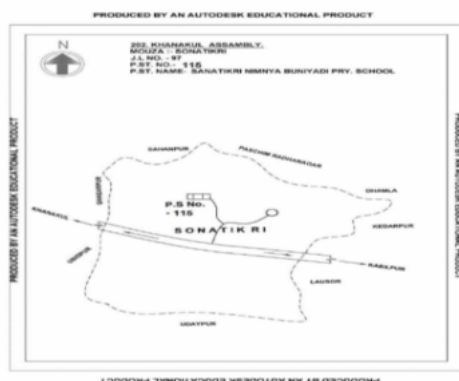

নির্বাচক নিবন্ধন আধিকারিকের স্বাক্ষর

Nazri Naksha

Google Map View

Polling Station Building Front View

Polling Station Front View

Cad View

Key MAP View

বিধানসভা নির্বাচনক্ষেত্রের নং, নাম : 202-খানাকুল
ভাগ নং, নাম : 1-সোনাটিকরী-এর উত্তরপাড়ার সমগ্র