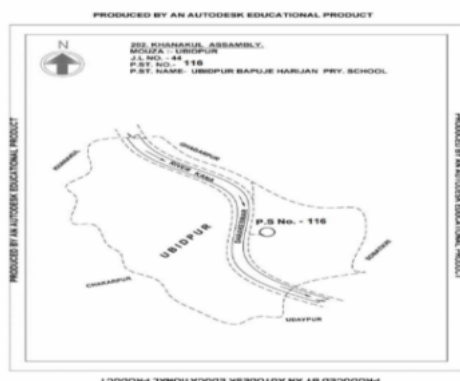

নির্বাচক নিবন্ধন আধিকারিকের স্বাক্ষর

Nazri Naksha

Google Map View

Polling Station Building Front View

Polling Station Front View

Cad View

Key MAP View

1	BYQ2648780	ফটো উপলব্ধ	নাম : শ্রাবন্তী কারক (পাত্র) স্বামীর নাম: সৌমেন পাত্র বাড়ির নং : n0189 বয়স : 43 লিঙ্গ : মহিলা	2	TGC1599604	ফটো উপলব্ধ	নাম : পূর্ণিমা সিং পিতার নাম: স্বপন দোলুই বাড়ির নং : n0215 বয়স : 34 লিঙ্গ : মহিলা	3	WB/28/193/222281	ফটো উপলব্ধ	নাম : শান্তি কুণ্ডু পিতার নাম: কৃষ্ণপদ কুণ্ডু বাড়ির নং : এন000 বয়স : 66 লিঙ্গ : পুরুষ
4	TGC0531335	ফটো উপলব্ধ	নাম : প্রতিমা কুণ্ডু স্বামীর নাম: শান্তি কুণ্ডু বাড়ির নং : এন000 বয়স : 59 লিঙ্গ : মহিলা	5	TGC2427128	ফটো উপলব্ধ	নাম : শঙ্কর কুণ্ডু পিতার নাম: কানাই কুণ্ডু বাড়ির নং : n0142 বয়স : 76 লিঙ্গ : পুরুষ	6	TGC2426393	ফটো উপলব্ধ	নাম : শশাঙ্ক কুণ্ডু পিতার নাম: কানাই কুণ্ডু বাড়ির নং : n0143 বয়স : 76 লিঙ্গ : পুরুষ
7	TGC2427193	ফটো উপলব্ধ	নাম : পাঁচুগোপাল কুণ্ডু পিতার নাম: শঙ্কর কুণ্ডু বাড়ির নং : n0142 বয়স : 52 লিঙ্গ : পুরুষ	8	BYQ2648459	ফটো উপলব্ধ	নাম : সন্তু কুণ্ডু পিতার নাম: শশাঙ্ক কুণ্ডু বাড়ির নং : n0143 বয়স : 42 লিঙ্গ : পুরুষ	9	TGC2426369	ফটো উপলব্ধ	নাম : উমা কুণ্ডু স্বামীর নাম: শশাঙ্ক কুণ্ডু বাড়ির নং : n0143 বয়স : 73 লিঙ্গ : মহিলা
10	TGC2125037	ফটো উপলব্ধ	নাম : অনিকেত কুণ্ডু পিতার নাম: অমল কুণ্ডু বাড়ির নং : n0199 বয়স : 27 লিঙ্গ : পুরুষ	11	TGC2125094	ফটো উপলব্ধ	নাম : রিয়া কুণ্ডু স্বামীর নাম: সন্তু কুণ্ডু বাড়ির নং : n0205 বয়স : 28 লিঙ্গ : মহিলা	12	TGC2439164	ফটো উপলব্ধ	নাম : পরিমল কুণ্ডু পিতার নাম: জীবন কৃষ্ণ কুণ্ডু বাড়ির নং : n0146 বয়স : 53 লিঙ্গ : পুরুষ
13	TGC2674802	ফটো উপলব্ধ	নাম : সিমরান কুণ্ডু পাল স্বামীর নাম: অনীশ কুণ্ডু বাড়ির নং : এন0000 বয়স : 33 লিঙ্গ : মহিলা	14	TGC2674786	ফটো উপলব্ধ	নাম : তুহিন কুণ্ডু পিতার নাম: বামাচরন কুণ্ডু বাড়ির নং : এন0000 বয়স : 22 লিঙ্গ : পুরুষ	15	TGC2689065	ফটো উপলব্ধ	নাম : অমল কুণ্ডু পিতার নাম: জীবন কৃষ্ণ কুণ্ডু বাড়ির নং : n0146 বয়স : 58 লিঙ্গ : পুরুষ
16	WB/28/193/222428	ফটো উপলব্ধ	নাম : হরিদাস কুণ্ডু পিতার নাম: কৃষ্ণপদ কুণ্ডু বাড়ির নং : n0147 বয়স : 59 লিঙ্গ : পুরুষ	17	BYQ1696491	ফটো উপলব্ধ	নাম : অপর্ণা কুণ্ডু স্বামীর নাম: আনন্দ কুণ্ডু বাড়ির নং : n0147 বয়স : 50 লিঙ্গ : মহিলা	18	BYQ2897130	ফটো উপলব্ধ	নাম : মুন্না কুণ্ডু স্বামীর নাম: নিতাই কুণ্ডু বাড়ির নং : n0147 বয়স : 38 লিঙ্গ : মহিলা
19	BYQ2407427	ফটো উপলব্ধ	নাম : অলকা কুণ্ডু স্বামীর নাম: শঙ্কর কুণ্ডু বাড়ির নং : n0142 বয়স : 70 লিঙ্গ : মহিলা	20	BYQ2817997	ফটো উপলব্ধ	নাম : বর্নালী কুণ্ডু স্বামীর নাম: পাঁচুগোপাল কুণ্ডু বাড়ির নং : n0142 বয়স : 41 লিঙ্গ : মহিলা	21	WB/28/193/222235	ফটো উপলব্ধ	নাম : কম্পনা কুণ্ডু স্বামীর নাম: শুভঙ্কর কুণ্ডু বাড়ির নং : n0144 বয়স : 62 লিঙ্গ : মহিলা
22	BYQ2648442	ফটো উপলব্ধ	নাম : প্রবীর কুণ্ডু পিতার নাম: শুভঙ্কর কুণ্ডু বাড়ির নং : n0144 বয়স : 47 লিঙ্গ : পুরুষ	23	BYQ1696475	ফটো উপলব্ধ	নাম : সুবীর কুণ্ডু পিতার নাম: শুভঙ্কর কুণ্ডু বাড়ির নং : n0144 বয়স : 49 লিঙ্গ : পুরুষ	24	TGC1497965	ফটো উপলব্ধ	নাম : শেফালী কুণ্ডু স্বামীর নাম: সুবীর কুণ্ডু বাড়ির নং : n0144 বয়স : 37 লিঙ্গ : মহিলা
25	TGC1849868	ফটো উপলব্ধ	নাম : রূপালী কুণ্ডু স্বামীর নাম: প্রবীর কুণ্ডু বাড়ির নং : n0144 বয়স : 30 লিঙ্গ : মহিলা	26	WB/28/193/222218	ফটো উপলব্ধ	নাম : অশোক কুণ্ডু পিতার নাম: কানাই কুণ্ডু বাড়ির নং : n0145 বয়স : 60 লিঙ্গ : পুরুষ	27	WB/28/193/222236	ফটো উপলব্ধ	নাম : অর্চনা কুণ্ডু স্বামীর নাম: অশোক কুণ্ডু বাড়ির নং : n0145 বয়স : 56 লিঙ্গ : মহিলা
28	BYQ2648467	ফটো উপলব্ধ	নাম : পতাই কুণ্ডু পিতার নাম: অশোক কুণ্ডু বাড়ির নং : n0145 বয়স : 42 লিঙ্গ : পুরুষ	29	TGC1850031	ফটো উপলব্ধ	নাম : সুজাতা কুণ্ডু স্বামীর নাম: পতাই কুণ্ডু বাড়ির নং : n0145 বয়স : 31 লিঙ্গ : মহিলা	30	WB/28/193/222239	ফটো উপলব্ধ	নাম : নীপা কুণ্ডু স্বামীর নাম: অমল কুণ্ডু বাড়ির নং : n0146 বয়স : 53 লিঙ্গ : মহিলা