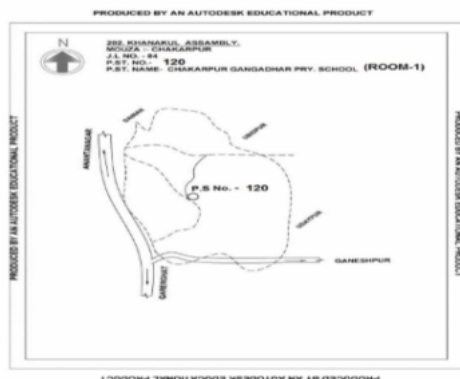

নির্বাচক নিবন্ধন আধিকারিকের স্বাক্ষর

Nazri Naksha

Google Map View

Polling Station Building Front View

Polling Station Front View

Cad View

Key MAP View

বিধানসভা নির্বাচনক্ষেত্রের নং, নাম : 202-খানাকুল
ভাগ নং, নাম : 1-চক্রপুর-এর পূর্বপাড়া,দে,ভক্ত,মাল,মাইতি,মালিক,সিংহরায় পাড়া