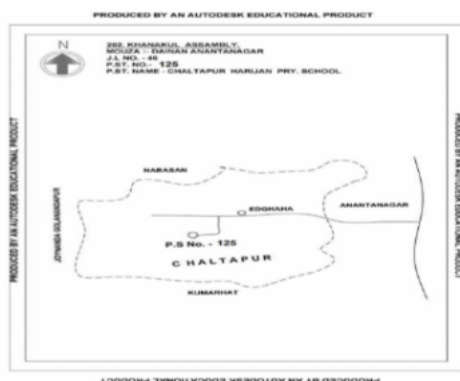

নির্বাচক নিবন্ধন আধিকারিকের স্বাক্ষর

Nazri Naksha

Google Map View

Polling Station Building Front View

Polling Station Front View

Cad View

Key MAP View

বিধানসভা নির্বাচনক্ষেত্রের নং, নাম : 202-খানাকুল